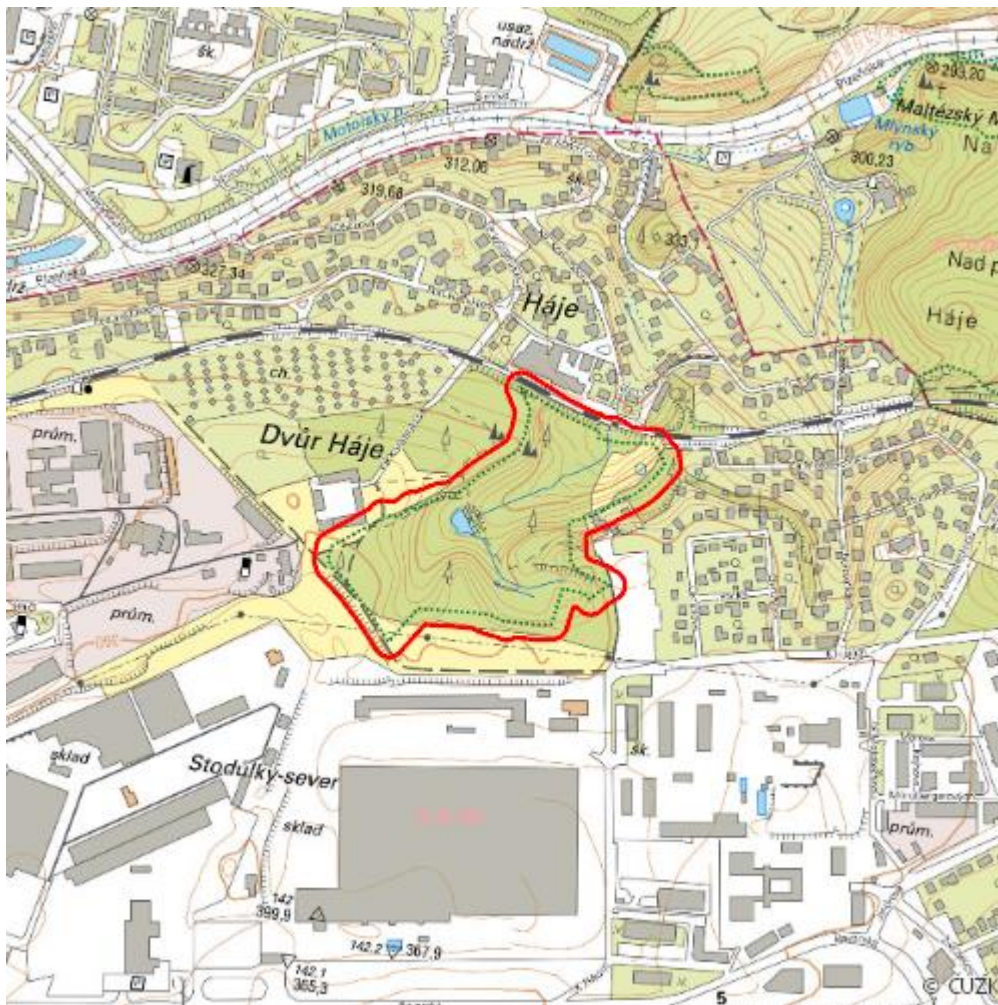

# U Hájů

L.AA.07

<b>Localisation:</b>	50.060501N 14.320821E
<b>Area:</b>	9.511 ha
<b>Category:</b>	Wetlands of local importance
<b>Wetland's type:</b>	1, 4, 5, 15
<b>The degree of protection:</b>	NM
<b>Reason protection:</b>	Am
<b>Altitude:</b>	329 - 347 m