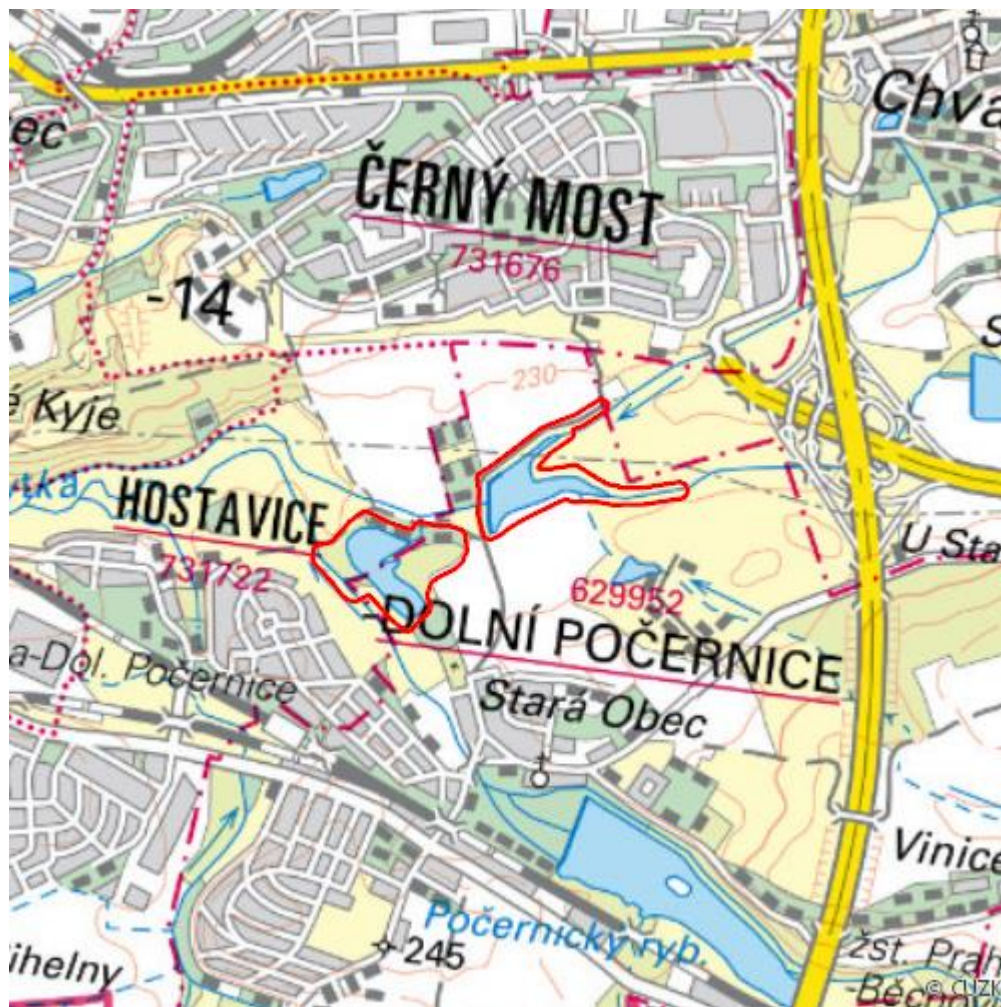

# V pískovně

L.AA.08

<b>Localisation:</b>	50.095857N 14.576708E
<b>Area:</b>	22.089 ha
<b>Category:</b>	Wetlands of local importance
<b>Wetland's type:</b>	13, 16
<b>The degree of protection:</b>	NR
<b>Reason protection:</b>	Am
<b>Altitude:</b>	217 - 243 m