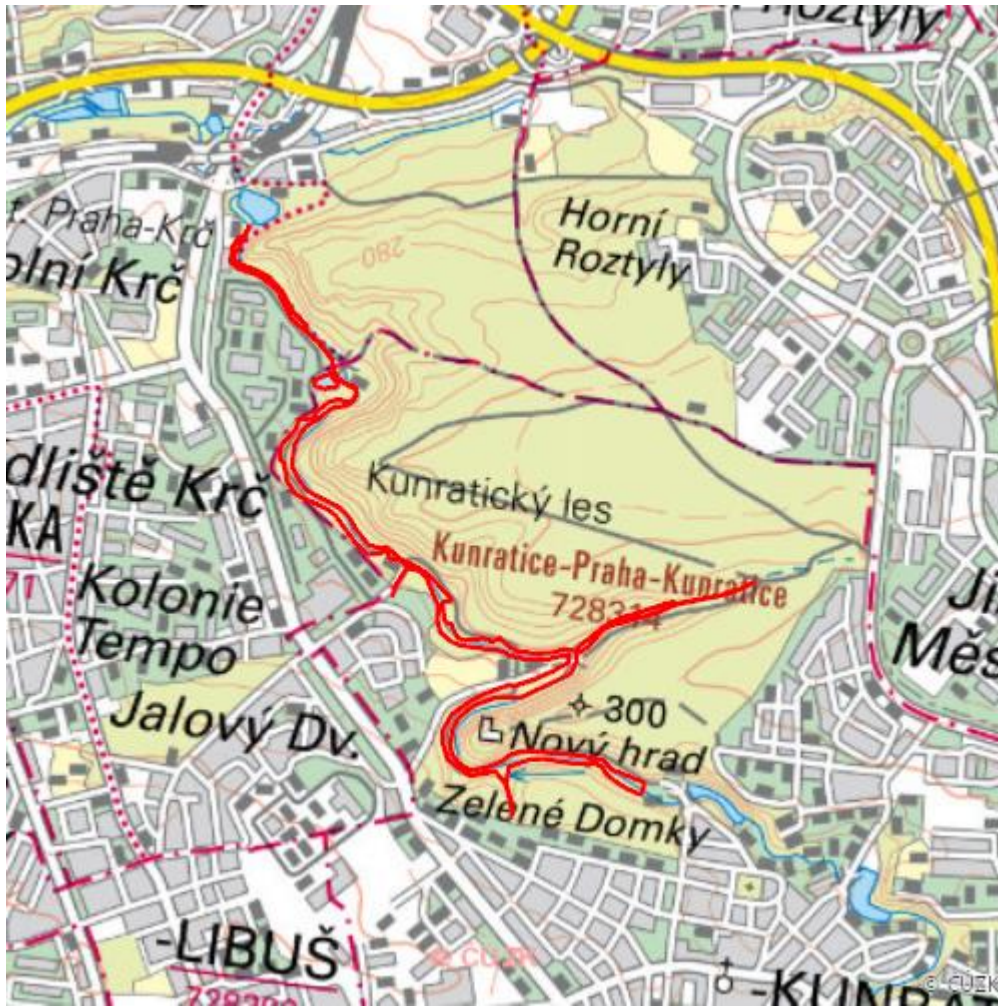

# Údolí Kunratického potoka

L.AA.13

<b>Localisation:</b>	50.02595N 14.471408E
<b>Area:</b>	169.987 ha
<b>Category:</b>	Wetlands of local importance
<b>Wetland's type:</b>	2
<b>The degree of protection:</b>	NM
<b>Reason protection:</b>	KE
<b>Altitude:</b>	246 - 311 m