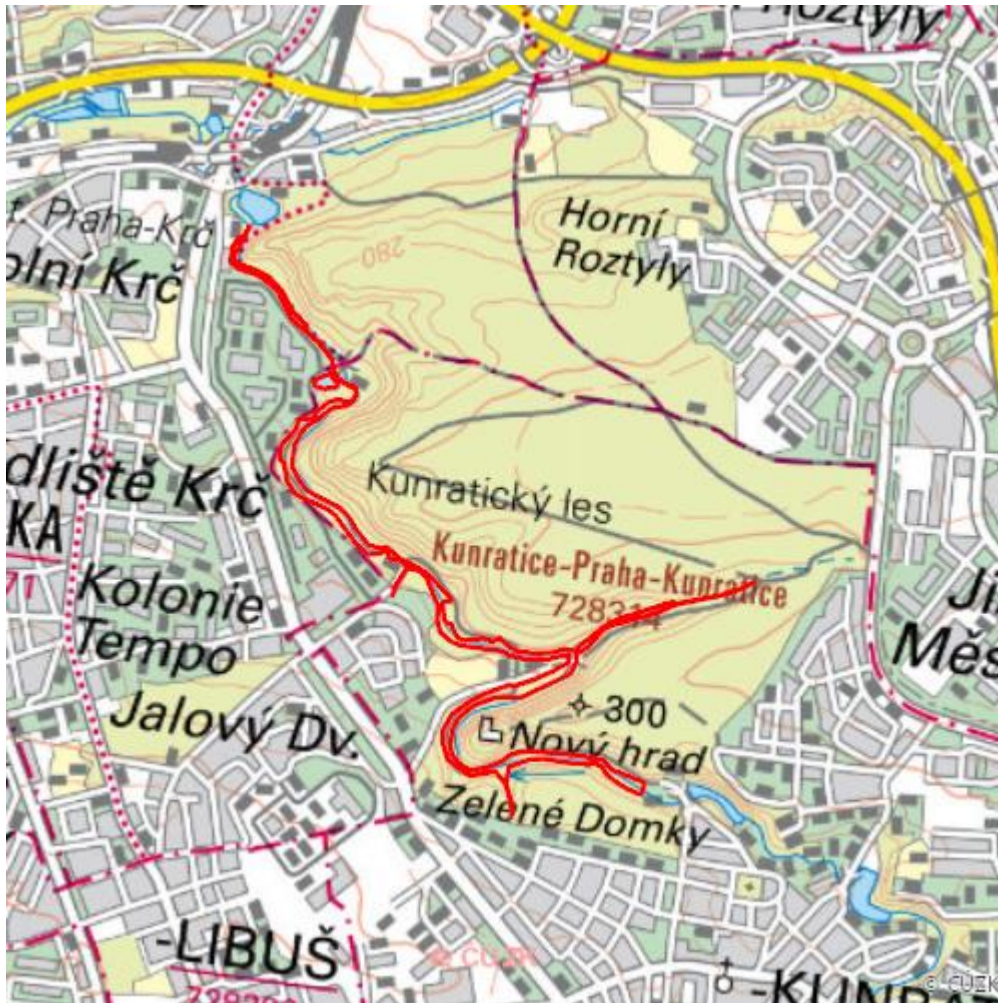

Údolí Kunratického potoka

L.AA.13

Localisation:	50.02595N 14.471408E
Area:	169.987 ha
Category:	Wetlands of local importance
Wetland's type:	2
The degree of protection:	NM
Reason protection:	KE
Altitude:	246 - 311 m