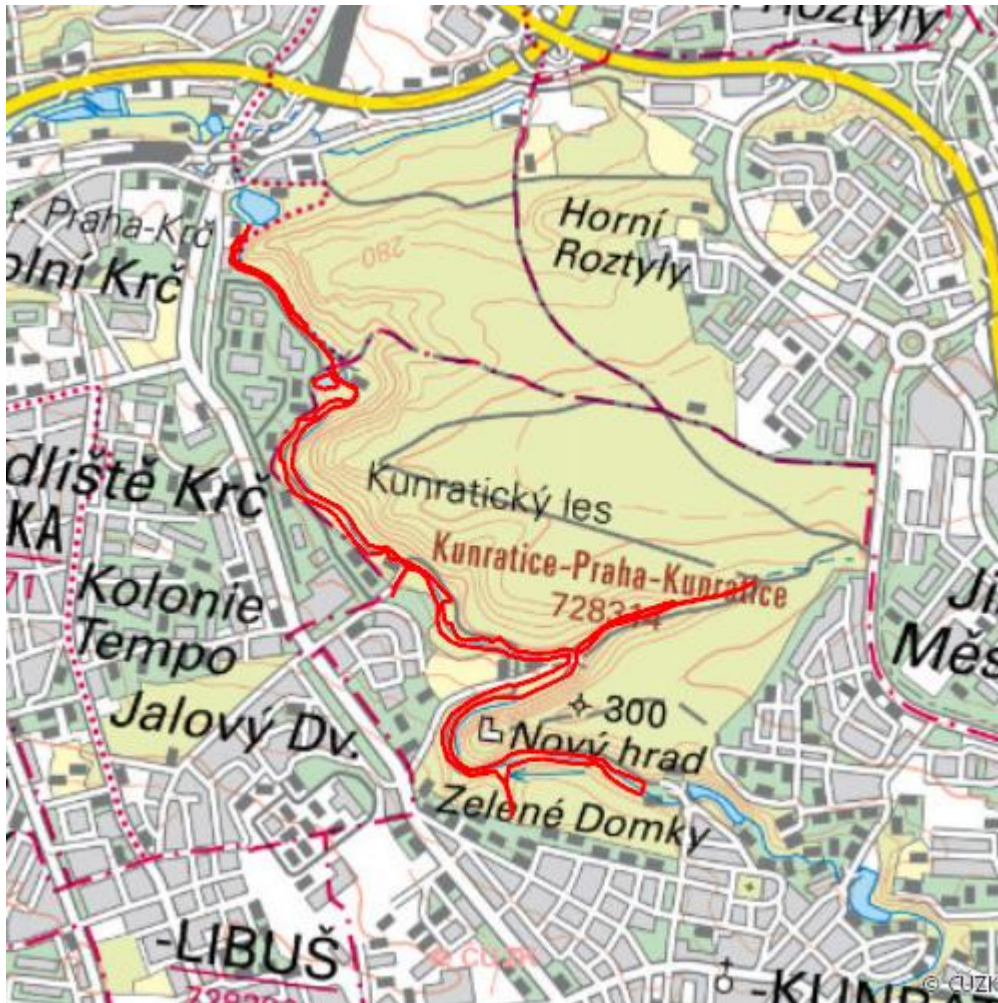

# Údolí Kunratického potoka

L.AA.13

<b>Localisation:</b>	50.02595N 14.471408E
<b>Area:</b>	169.987 ha
<b>Category:</b>	Wetlands of local importance
<b>Wetland's type:</b>	2
<b>The degree of protection:</b>	NM
<b>Reason protection:</b>	KE
<b>Altitude:</b>	246 - 311 m