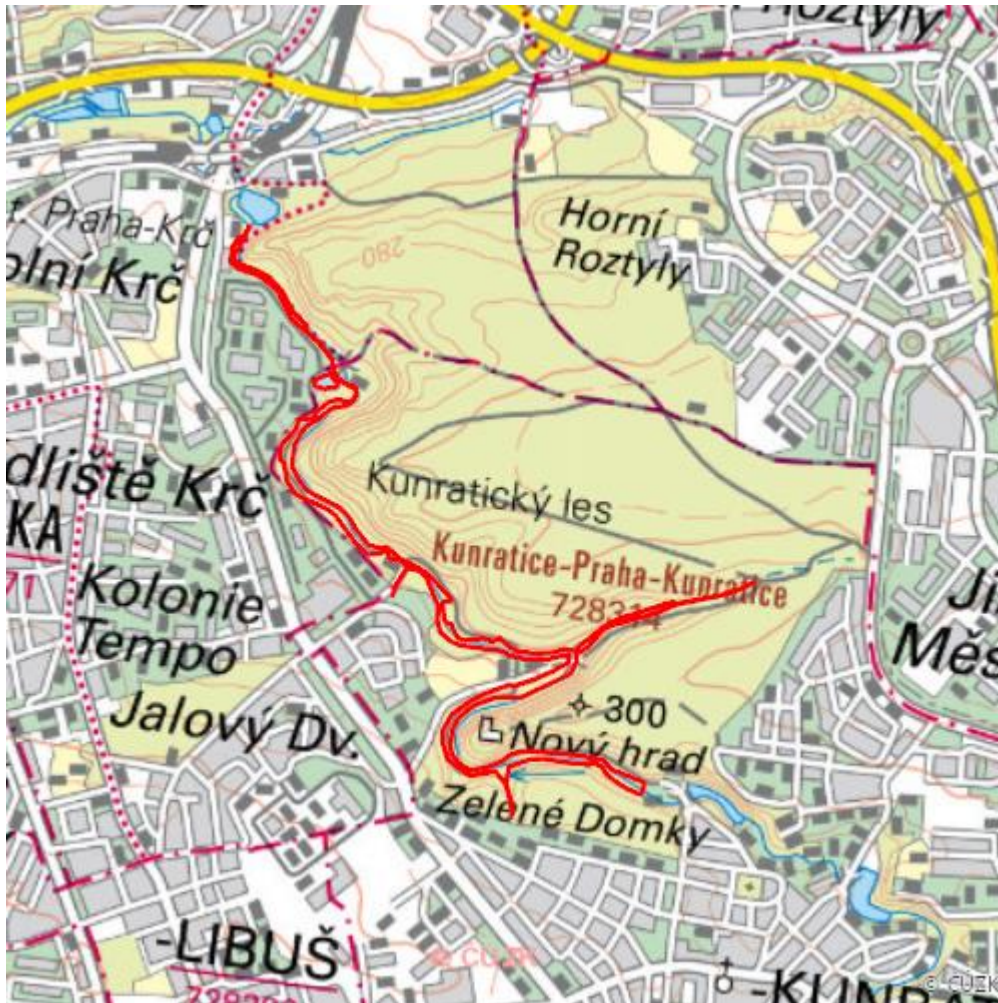

# Údolí Kunratického potoka

L.AA.13

<b>Localisation:</b>	50.02595N 14.471408E
<b>Area:</b>	169.987 ha
<b>Category:</b>	Wetlands of local importance
<b>Wetland's type:</b>	2
<b>The degree of protection:</b>	NM
<b>Reason protection:</b>	KE
<b>Altitude:</b>	246 - 311 m