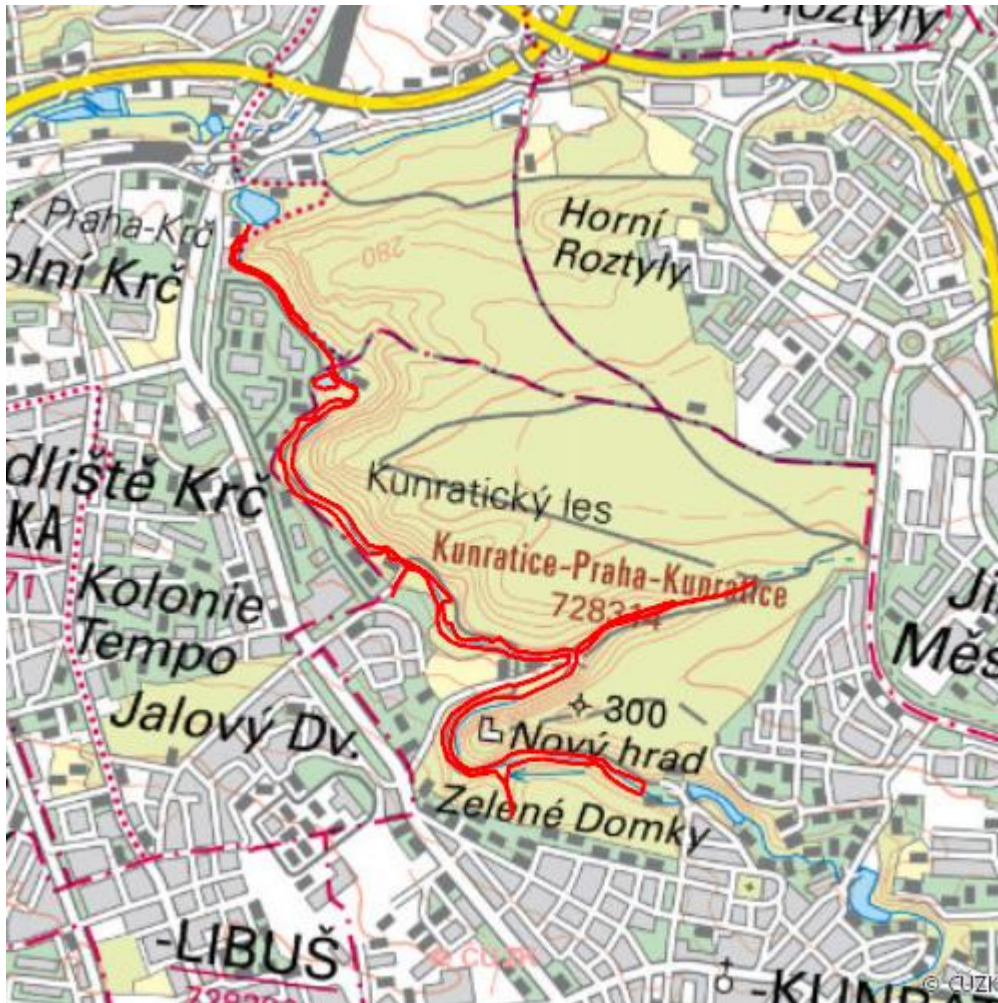

# Údolí Kunratického potoka

L.AA.13

|                                  |                              |
|----------------------------------|------------------------------|
| <b>Localisation:</b>             | 50.02595N 14.471408E         |
| <b>Area:</b>                     | 169.987 ha                   |
| <b>Category:</b>                 | Wetlands of local importance |
| <b>Wetland's type:</b>           | 2                            |
| <b>The degree of protection:</b> | NM                           |
| <b>Reason protection:</b>        | KE                           |
| <b>Altitude:</b>                 | 246 - 311 m                  |