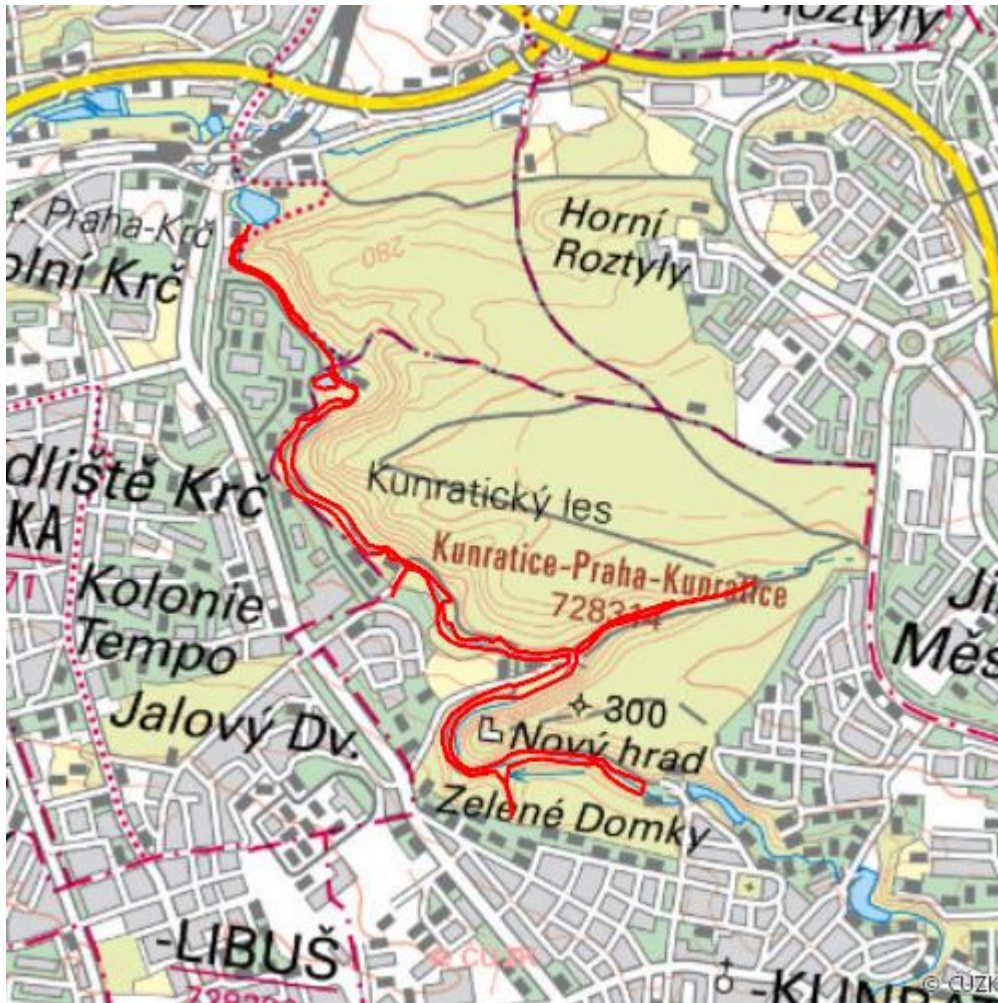

# Údolí Kunratického potoka

L.AA.13

<b>Localisation:</b>	50.02595N 14.471408E
<b>Area:</b>	169.987 ha
<b>Category:</b>	Wetlands of local importance
<b>Wetland's type:</b>	2
<b>The degree of protection:</b>	NM
<b>Reason protection:</b>	KE
<b>Altitude:</b>	246 - 311 m