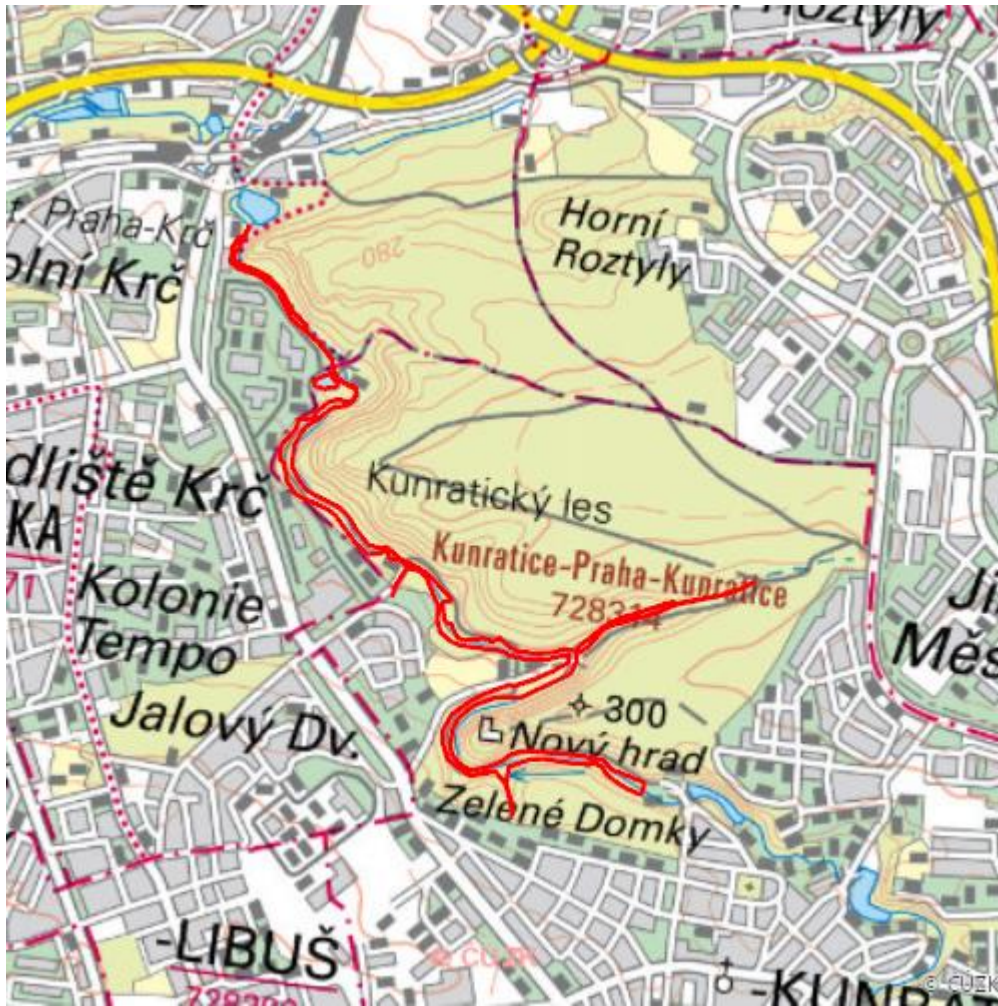

Údolí Kunratického potoka

L.AA.13

Localisation:	50.02595N 14.471408E
Area:	169.987 ha
Category:	Wetlands of local importance
Wetland's type:	2
The degree of protection:	NM
Reason protection:	KE
Altitude:	246 - 311 m