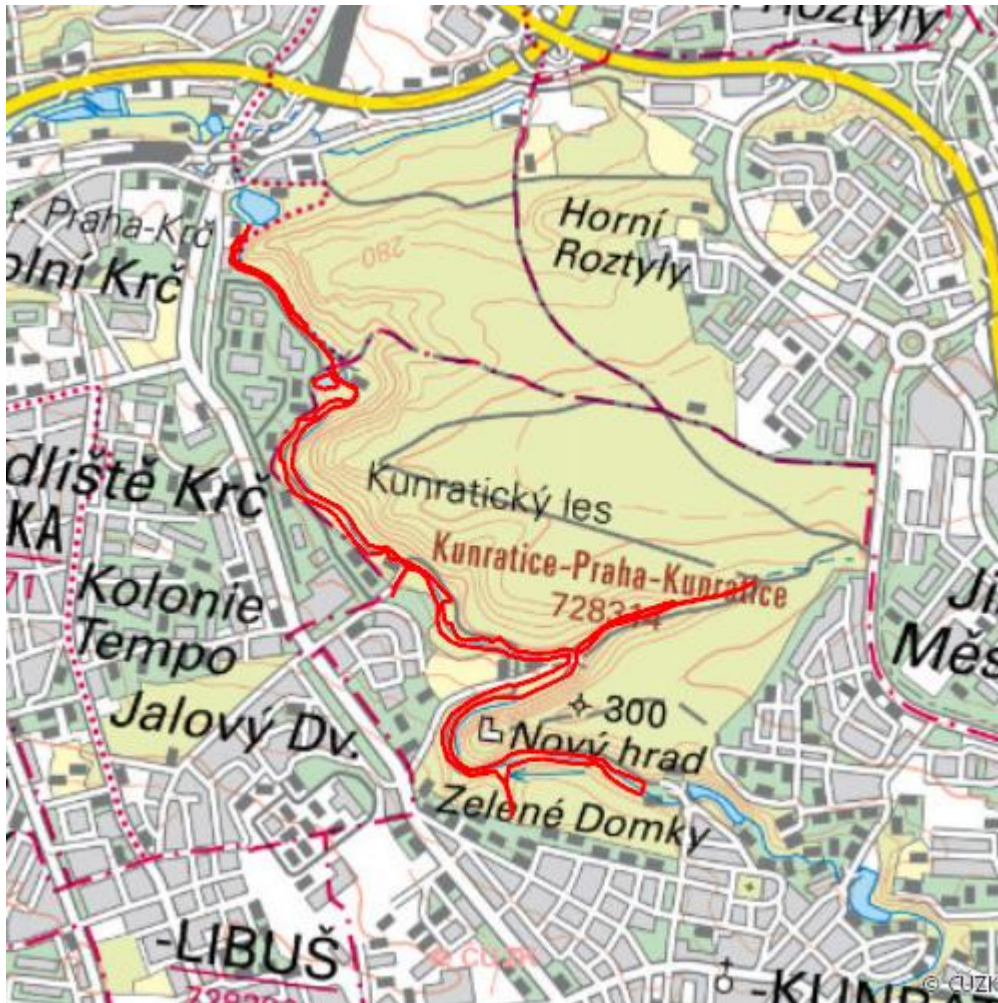

Údolí Kunratického potoka

L.AA.13

Localisation:	50.02595N 14.471408E
Area:	169.987 ha
Category:	Wetlands of local importance
Wetland's type:	2
The degree of protection:	NM
Reason protection:	KE
Altitude:	246 - 311 m