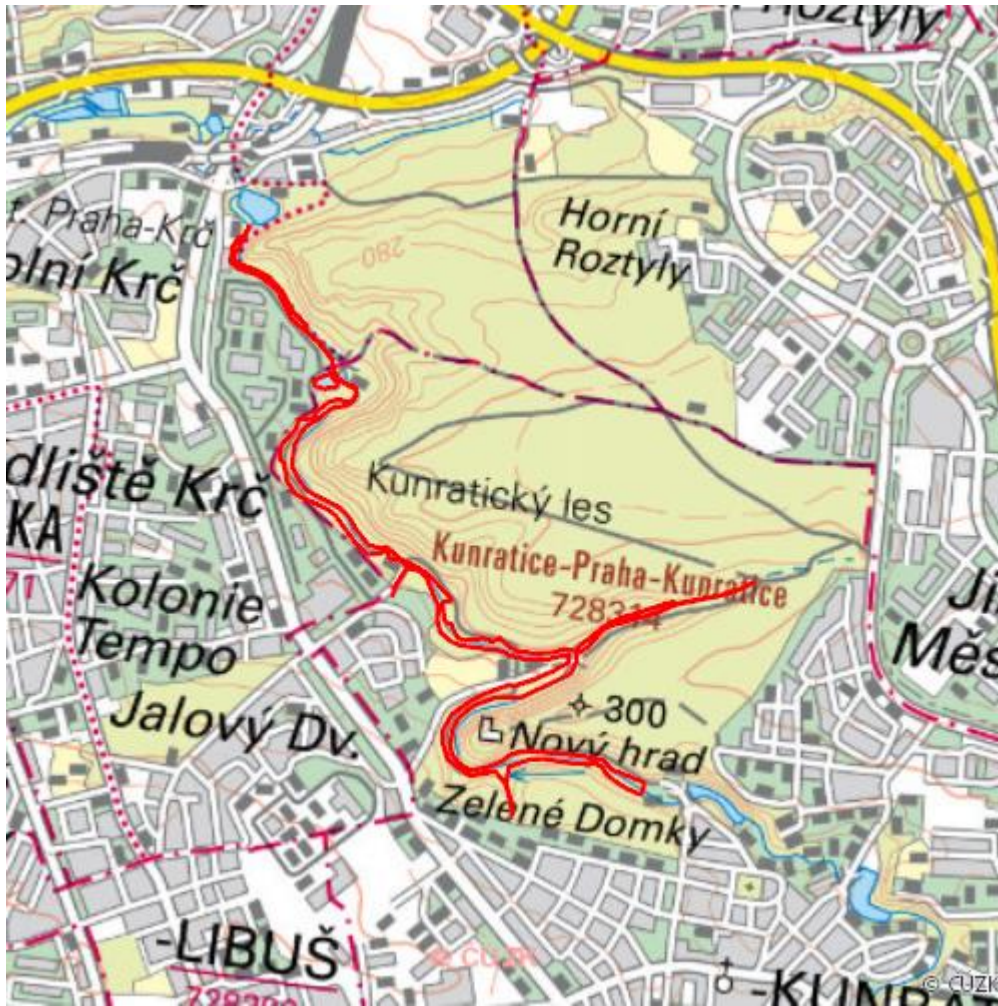

Údolí Kunratického potoka

L.AA.13

Localisation:	50.02595N 14.471408E
Area:	169.987 ha
Category:	Wetlands of local importance
Wetland's type:	2
The degree of protection:	NM
Reason protection:	KE
Altitude:	246 - 311 m