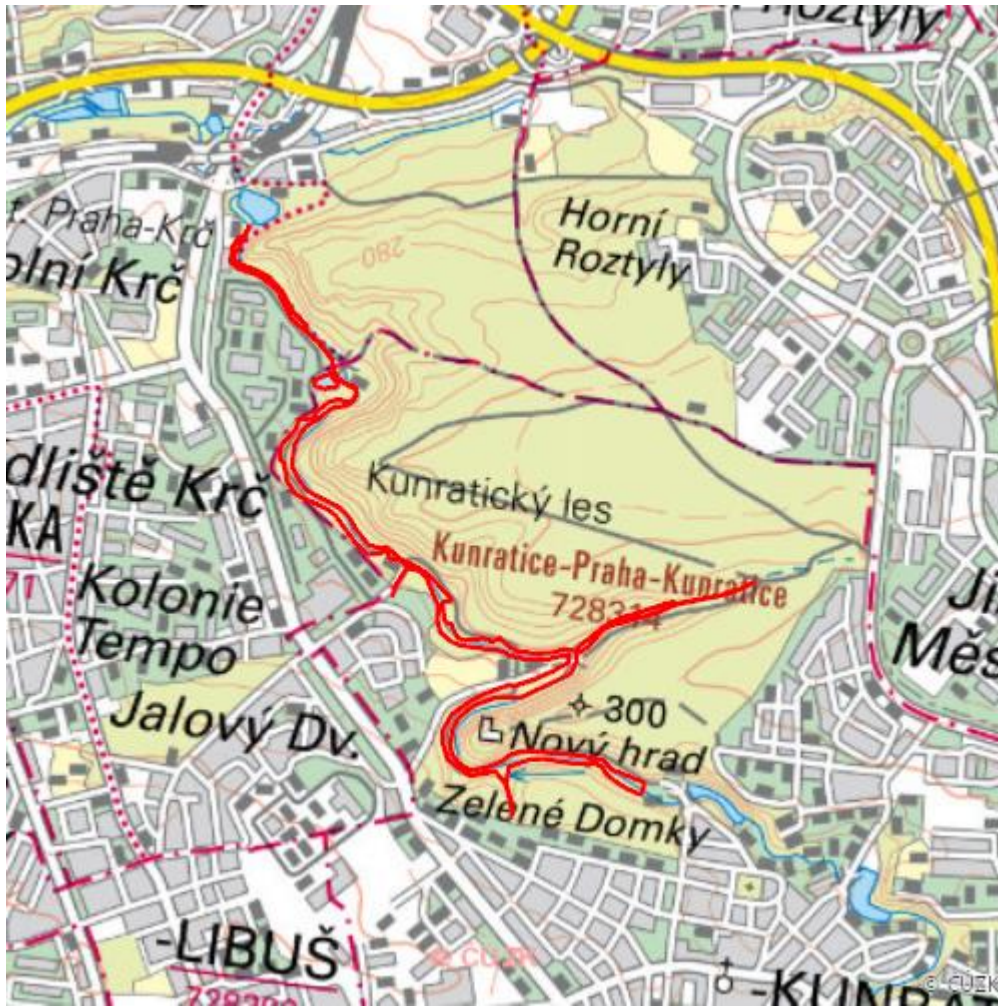

Údolí Kunratického potoka

L.AA.13

Localisation:	50.02595N 14.471408E
Area:	169.987 ha
Category:	Wetlands of local importance
Wetland's type:	2
The degree of protection:	NM
Reason protection:	KE
Altitude:	246 - 311 m