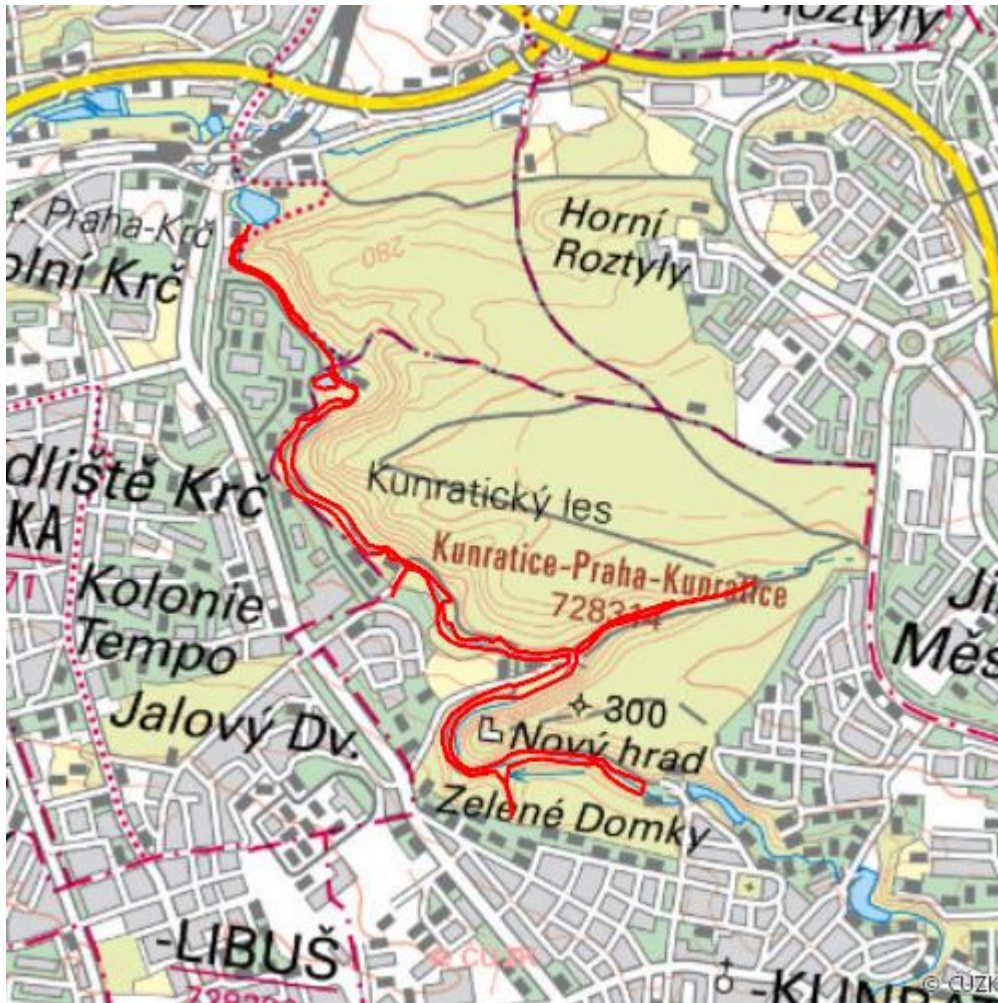

Údolí Kunratického potoka

L.AA.13

Localisation:	50.02595N 14.471408E
Area:	169.987 ha
Category:	Wetlands of local importance
Wetland's type:	2
The degree of protection:	NM
Reason protection:	KE
Altitude:	246 - 311 m