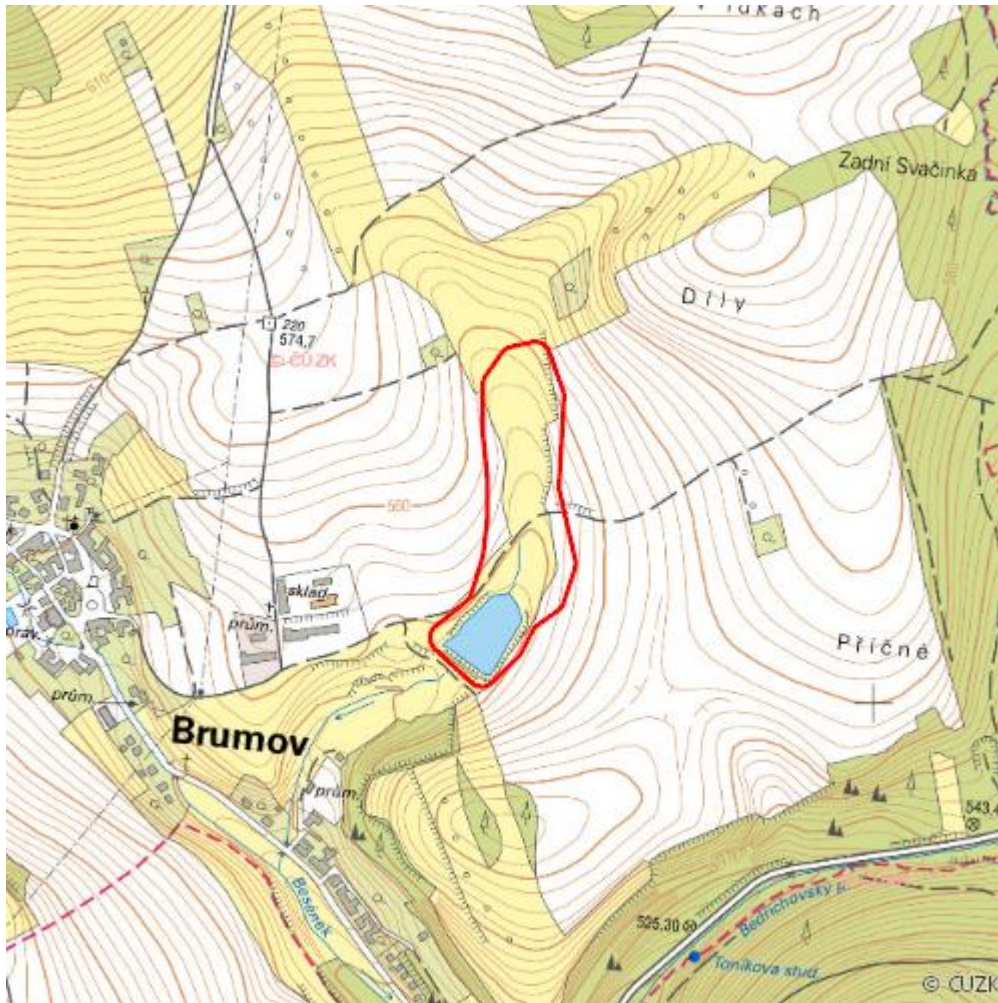

# Brumovský mokřad

L.BK.02

<b>Localisation:</b>	49.46317N 16.434093E
<b>Area:</b>	4.695 ha
<b>Category:</b>	Wetlands of local importance
<b>Wetland's type:</b>	2, 5
<b>Reason protection:</b>	B
<b>Altitude:</b>	557 - 589 m

## Natural habitats

Habitat code	Habitat name	Code of the habitat type	Name the habitat type	Area	Relative area (%)	Habitat quality (1-4)
K3	Vysoké mezofilní a xerofilní křoviny	--	--	0.072 ha	1.54	2
T1.1	Mezofilní ovsíkové louky	6510	Extenzivní sečené louky nížin až podhůří ( <i>Arrhenatherion</i> , <i>Brachypodio-Centaureion nemoralis</i> )	0.545 ha	11.61	4
T1.6	Vlhká tužebníková lada	6430	Vlhkomilná vysokobylinná lemová společenstva nížin a horského až alpínského stupně	1.147 ha	24.42	2