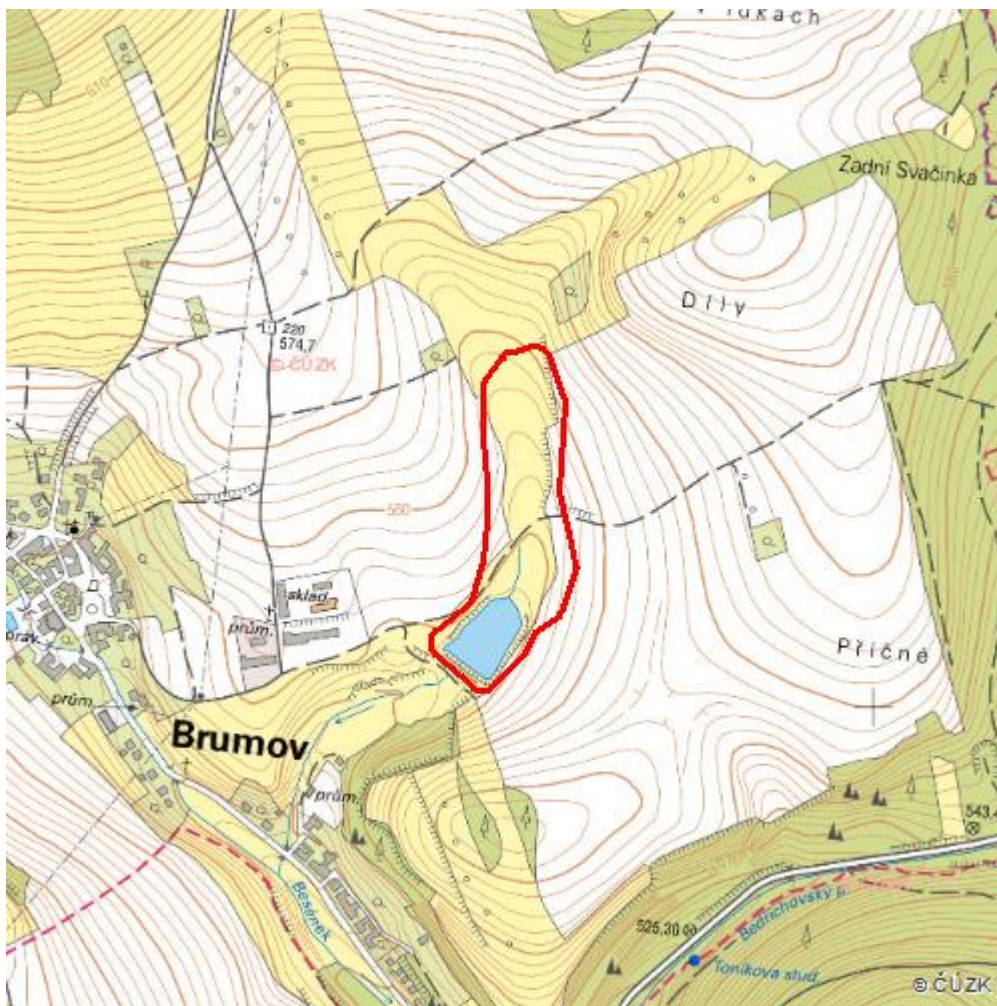

Brumovský mokřad

L.BK.02

Localisation:	49.46317N 16.434093E
Area:	4.695 ha
Category:	Wetlands of local importance
Wetland's type:	2, 5
Reason protection:	B
Altitude:	557 - 589 m

[SHOW LOCATION ON MAP](#)

Natural habitats

Habitat code	Habitat name	Code of the habitat type	Name the habitat type	Area	Relative area (%)	Habitat quality (1-4)
K3	Vysoké mezofilní a xerofilní křoviny	--	--	0.072 ha	1.54	2
T1.1	Mezofilní ovsíkové louky	6510	Extenzivní sečené louky nížin až podhůří (Arrhenatherion, Brachypodio-Centaureion nemoralis)	0.545 ha	11.61	4
T1.6	Vlhká tužebníková lada	6430	Vlhkomilná vysokobylinná lemová společenstva nížin a horského až alpínského stupně	1.147 ha	24.42	2