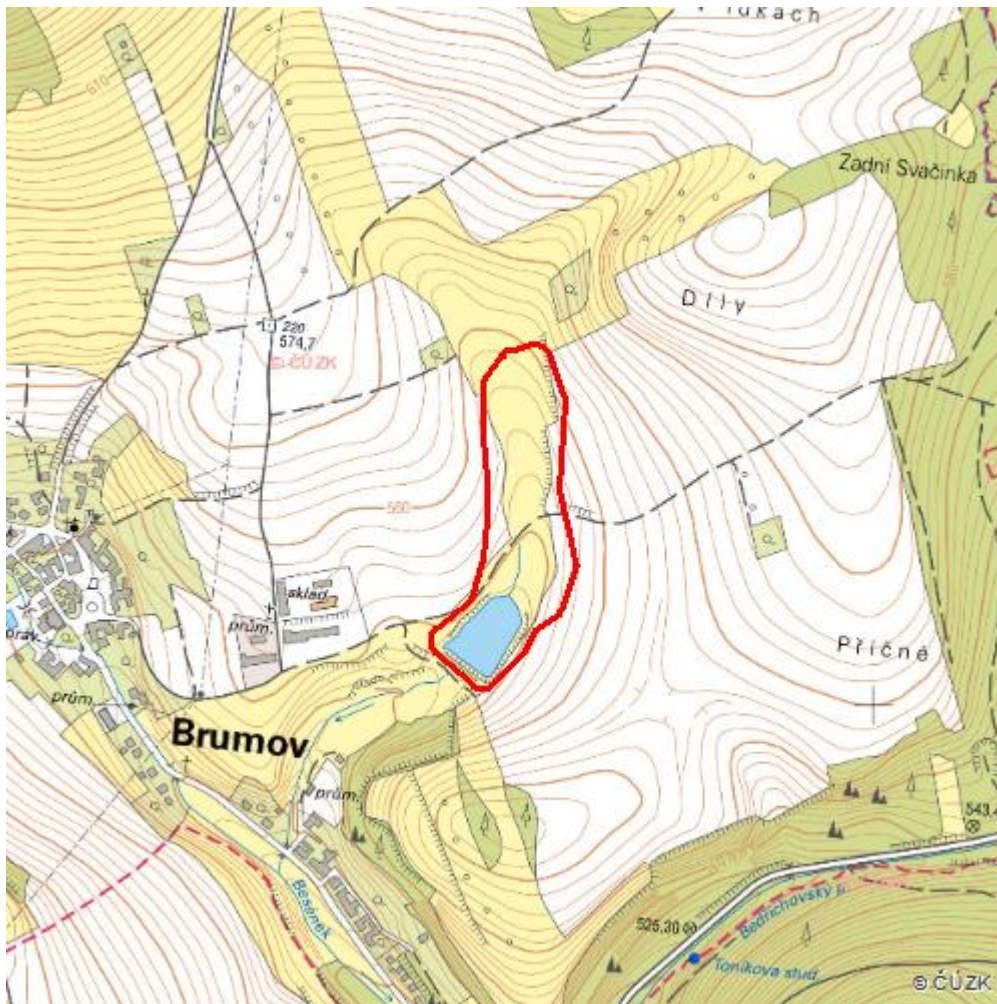

# Brumovský mokřad

L.BK.02

<b>Localisation:</b>	49.46317N 16.434093E
<b>Area:</b>	4.695 ha
<b>Category:</b>	Wetlands of local importance
<b>Wetland's type:</b>	2, 5
<b>Reason protection:</b>	B
<b>Altitude:</b>	557 - 589 m

[SHOW LOCATION ON MAP](#)