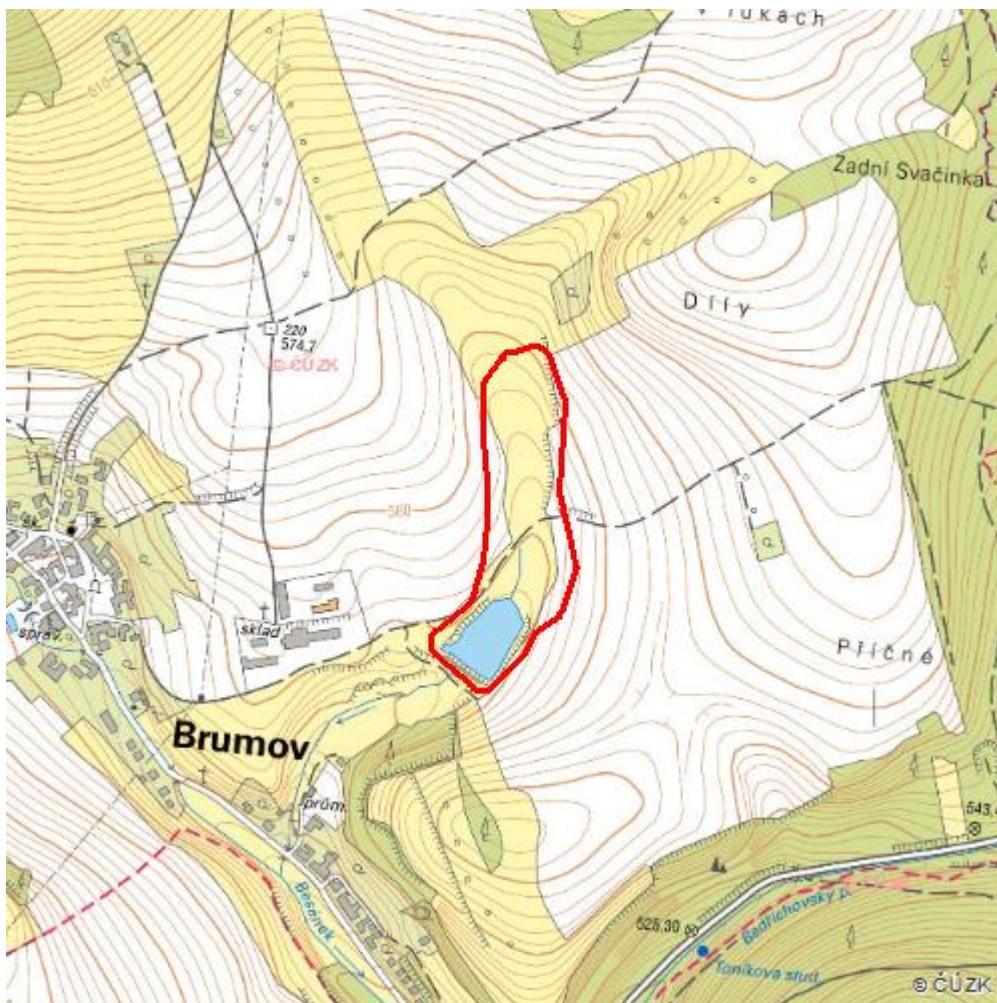

Brumovský mokřad

L.BK.02

Localisation:	49.46317N 16.434093E
Area:	4.695 ha
Category:	Wetlands of local importance
Wetland's type:	2, 5
Reason protection:	B
Altitude:	557 - 589 m

[SHOW LOCATION ON MAP](#)

Natural habitats

Habitat code	Habitat name	Code of the habitat type	Name the habitat type	Area	Relative area (%)	Habitat quality (1-4)
K3	Vysoké mezofilní a xerofilní křoviny	--	--	0.072 ha	1.54	2
T1.1	Mezofilní ovsíkové louky	6510	Extenzivní sečené louky nížin až podhůří (Arrhenatherion, Brachypodio-Centaureion nemoralis)	0.545 ha	11.61	4
T1.6	Vlhká tužebníková lada	6430	Vlhkomilná vysokobylinná lemová společenstva nížin a horského až alpínského stupně	1.147 ha	24.42	2

Literature

CHYTIL, J.; HAKROVÁ, P.; HUDEC, K. (eds.) et al. (1999). *Mokřady České republiky: Přehled vodních a mokřadních lokalit České republiky*. Mikulov: Český ramsarský výbor. 327 s.