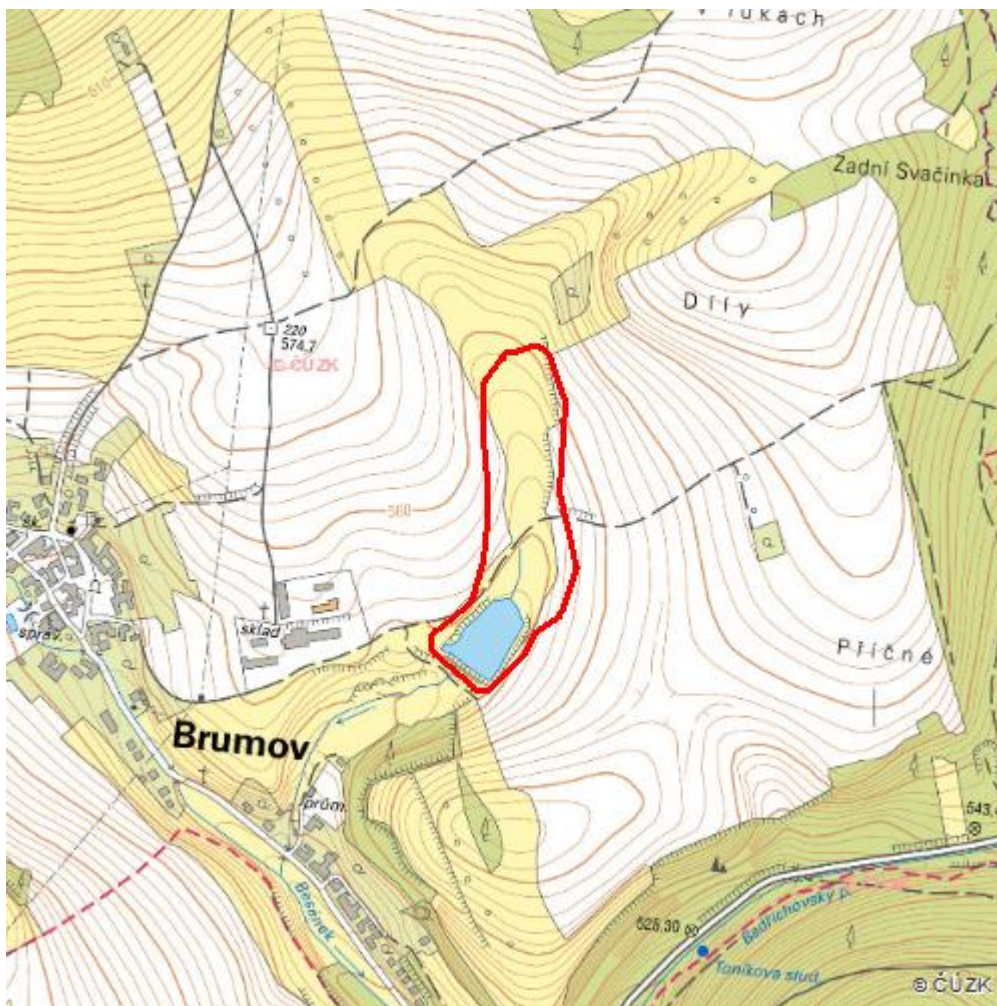

# Brumovský mokřad

L.BK.02

<b>Localisation:</b>	49.46317N 16.434093E
<b>Area:</b>	4.695 ha
<b>Category:</b>	Wetlands of local importance
<b>Wetland's type:</b>	2, 5
<b>Reason protection:</b>	B
<b>Altitude:</b>	557 - 589 m

[SHOW LOCATION ON MAP](#)

## Natural habitats

Habitat code	Habitat name	Code of the habitat type	Name the habitat type	Area	Relative area (%)	Habitat quality (1-4)
K3	Vysoké mezofilní a xerofilní křoviny	--	--	0.072 ha	1.54	2
T1.1	Mezofilní ovsíkové louky	6510	Extenzivní sečené louky nížin až podhůří (Arrhenatherion, Brachypodio-Centaureion nemoralis)	0.545 ha	11.61	4
T1.6	Vlhká tužebníková lada	6430	Vlhkomilná vysokobylinná lemová společenstva nížin a horského až alpínského stupně	1.147 ha	24.42	2