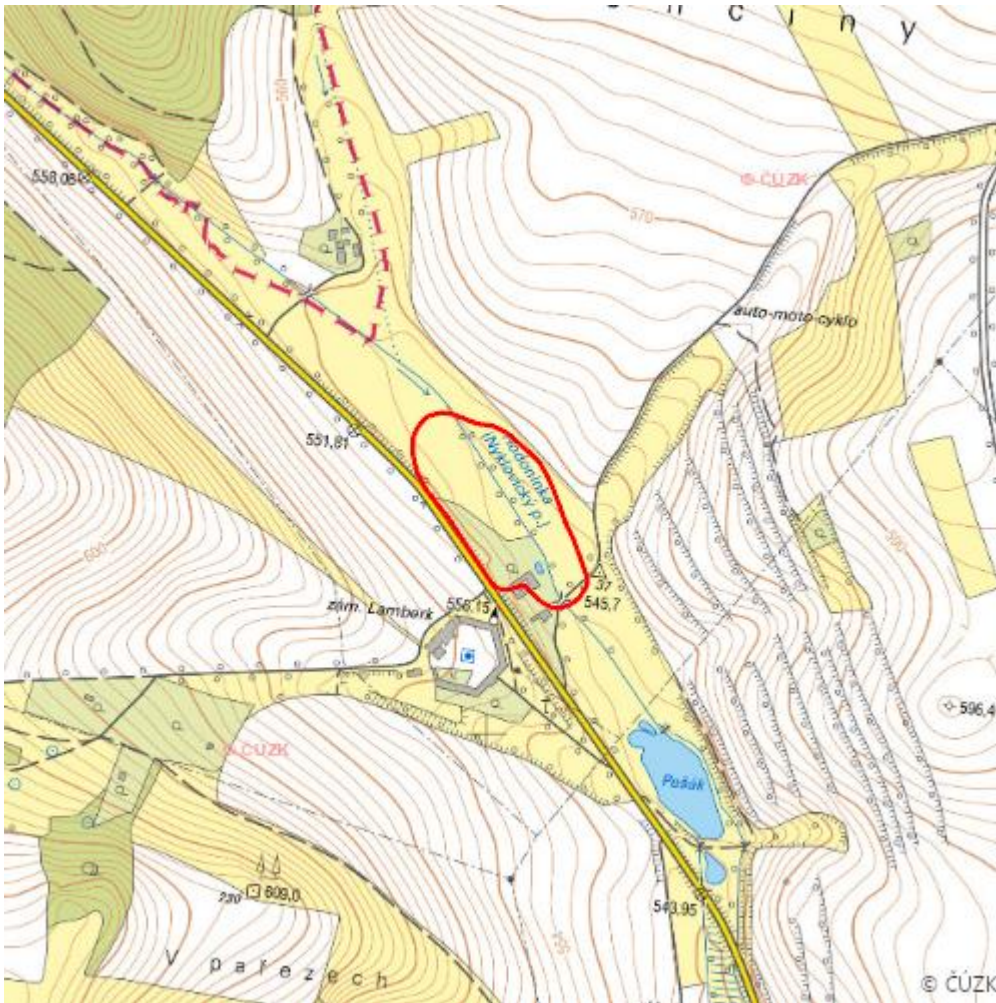

Lamberkská loučka

L.BK.18

Localisation:	49.570335N 16.409052E
Area:	3.406 ha
Category:	Wetlands of local importance
Wetland's type:	1, 5
Reason protection:	B
Altitude:	543 - 553 m

Natural habitats

Habitat code	Habitat name	Code of the habitat type	Name the habitat type	Area	Relative area (%)	Habitat quality (1-4)
T1.5	Vlhké pcháčové louky	--	--	0.606 ha	17.8	2

Literature

CHYTIL, J.; HAKROVÁ, P.; HUDEC, K. (eds.) et al. (1999). *Mokřady České republiky: Přehled vodních a mokřadních lokalit České republiky*. Mikulov: Český ramsarský výbor. 327 s.