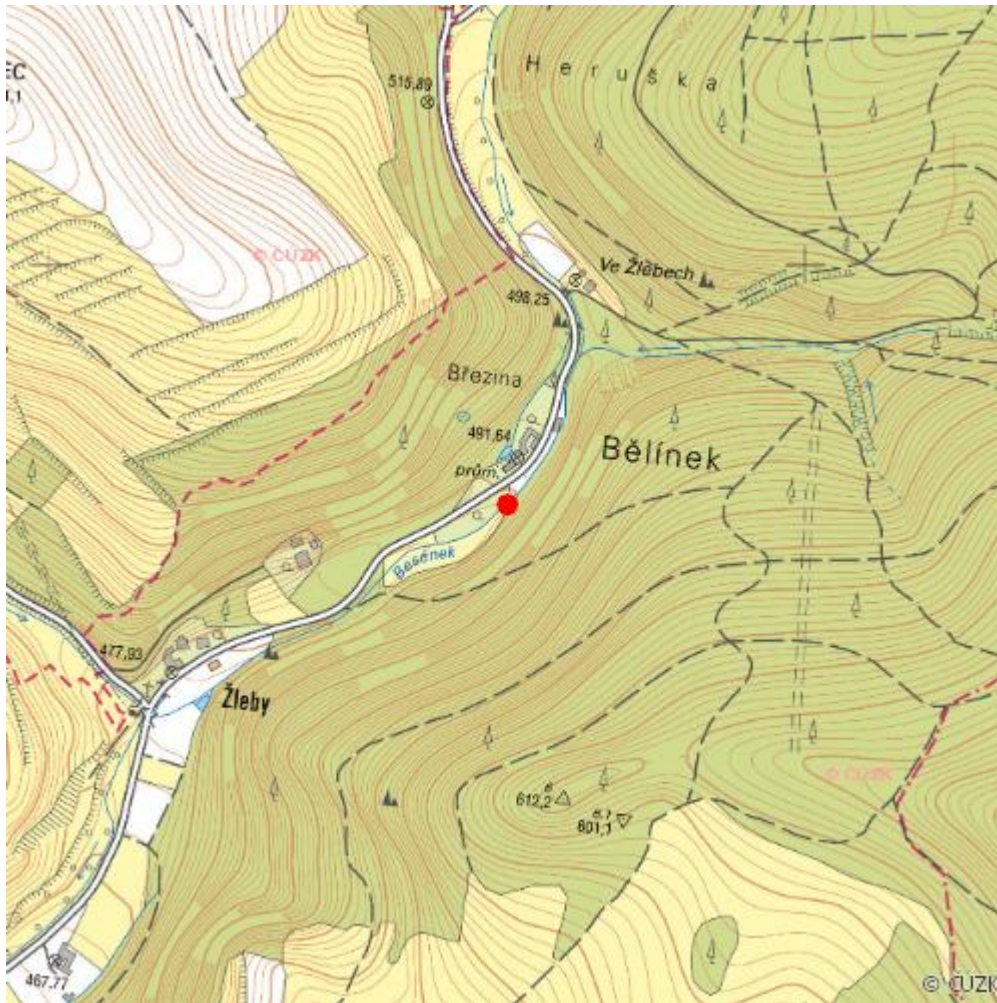

Meandry Besénku

L.BK.22

Localisation:	49.449251N 16.43777E
Area:	Neznámá
Category:	Wetlands of local importance
Wetland's type:	2, 5
Reason protection:	KE, B
Altitude:	Neznámá

Literature

CHYTIL, J.; HAKROVÁ, P.; HUDEC, K. (eds.) et al. (1999). *Mokřady České republiky: Přehled vodních a*

mokřadních lokalit České republiky. Mikulov: Český ramsarský výbor. 327 s.