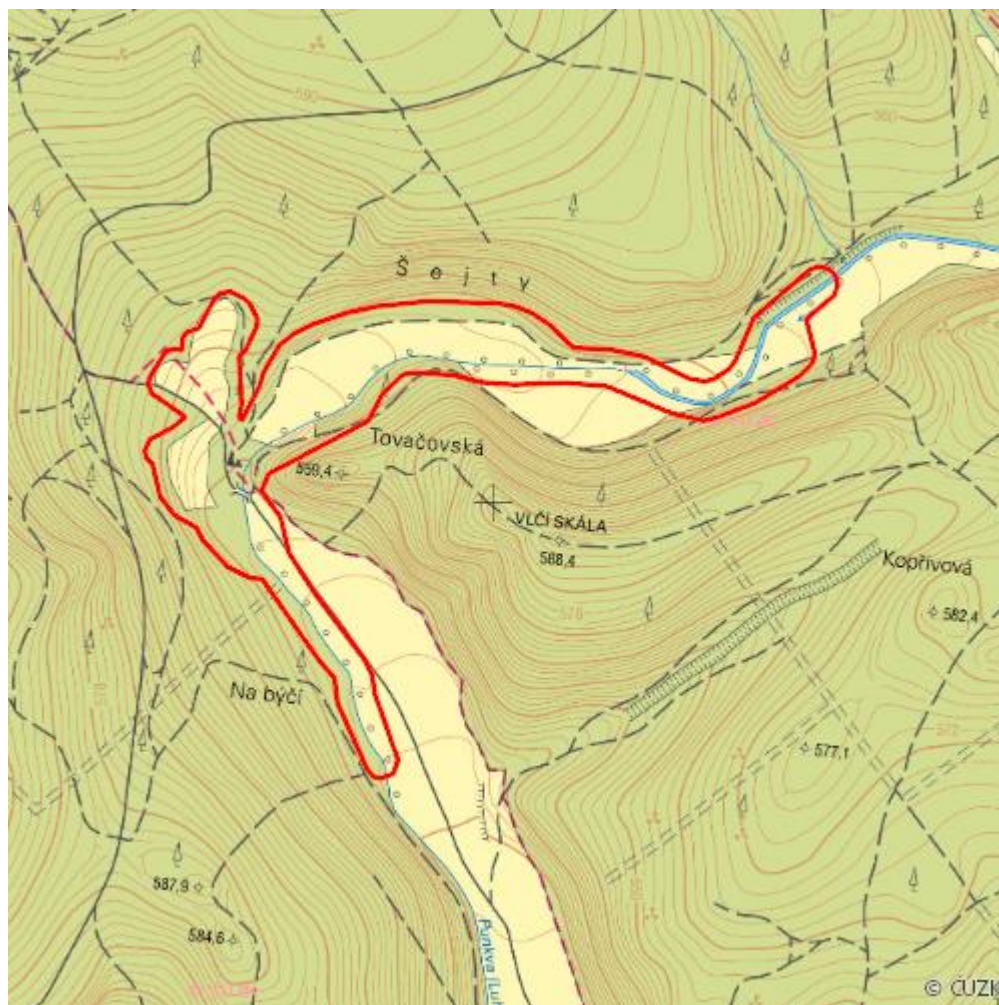

# U Vlčí skály

L.BK.40

<b>Localisation:</b>	49.438396N 16.759324E
<b>Area:</b>	12.942 ha
<b>Category:</b>	Wetlands of local importance
<b>Wetland's type:</b>	2, 5
<b>Reason protection:</b>	KE, B
<b>Altitude:</b>	538 - 559 m

## Natural habitats

Habitat code	Habitat name	Code of the habitat type	Name the habitat type	Area	Relative area (%)	Habitat quality (1-4)
K1	Mokřadní vrbiny	--	--	0.031 ha	0.24	2
L2.2	Údolní jasanovo-olšové luhy	91E0	Smíšené jasanovo-olšové lužní lesy temperátní a boreální Evropy ( <i>Alno-Padion</i> , <i>Alnion incanae</i> , <i>Salicion albae</i> )	2.371 ha	18.32	1.84
L5.1	Květnaté bučiny	9130	Bučiny asociace <i>Asperulo-Fagetum</i>	0.746 ha	5.77	3.44
T1.1	Mezofilní ovsíkové louky	6510	Extenzivní sečené louky nížin až podhůří ( <i>Arrhenatherion</i> , <i>Brachypodio-Centaureion nemoralis</i> )	1.958 ha	15.13	3.41
T1.5	Vlhké pcháčové louky	--	--	0.539 ha	4.16	2.7
T1.6	Vlhká tužebníková lada	6430	Vlhkomilná vysokobylinná lemová společenstva nížin a horského až alpského stupně	0.787 ha	6.08	4