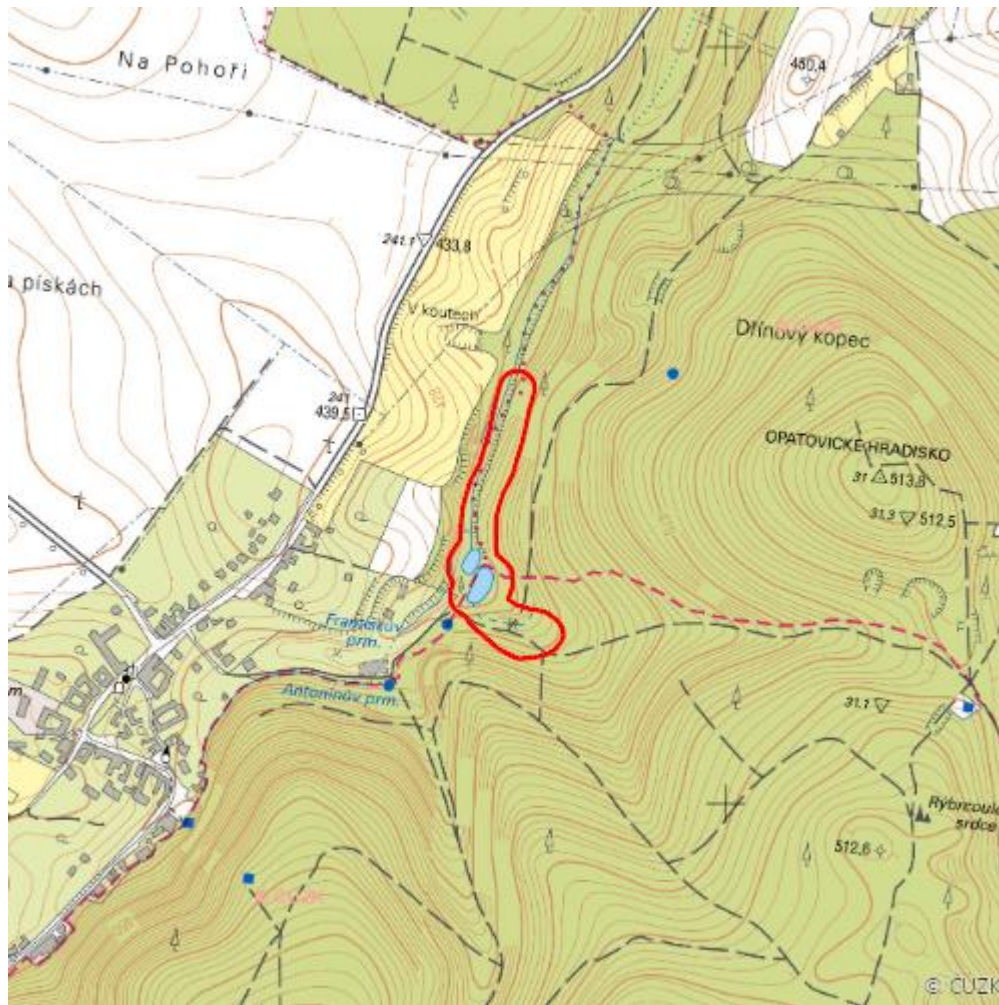

Velká Roudka

L.BK.57

Localisation:	49.598233N 16.663932E
Area:	2.344 ha
Category:	Wetlands of local importance
Wetland's type:	2, 5, 13
Reason protection:	B
Altitude:	439 - 450 m

Natural habitats

Habitat code	Habitat name	Code of the habitat type	Name the habitat type	Area	Relative area (%)	Habitat quality (1-4)
L2.2	Údolní jasanovo-olšové luhy	91E0	Smíšené jasanovo-olšové lužní lesy temperátní a boreální Evropy (<i>Alno-Padion</i> , <i>Alnion incanae</i> , <i>Salicion albae</i>)	0.300 ha	12.81	4
V1F	Makrofytní vegetace přirozeně eutrofních a mezotrofních stojatých vod, porosty bez druhů charakteristických pro V1A-V1E	3150	Přirozené eutrofní vodní nádrže s vegetací typu <i>Magnopotamion</i> nebo <i>Hydrocharition</i>	0.116 ha	4.96	2

List of species of conservation finding database

Category	Latin name of the species	Czech name of the species	Protection category (Law 114/92 Sb.)	Directive of birds/habitats	Red list	Invasiveness (i)	Year of last record
Obojživelníci	<i>Bufo bufo</i>	ropucha obecná	Ohrožený	--	Zranitelný (VU)	--	2020
Obojživelníci	<i>Lissotriton vulgaris</i>	čolek obecný	Silně ohrožený	--	Zranitelný (VU)	--	2020
Obojživelníci	<i>Rana temporaria</i>	skokan hnědý	--	HD V	Zranitelný (VU)	--	2020