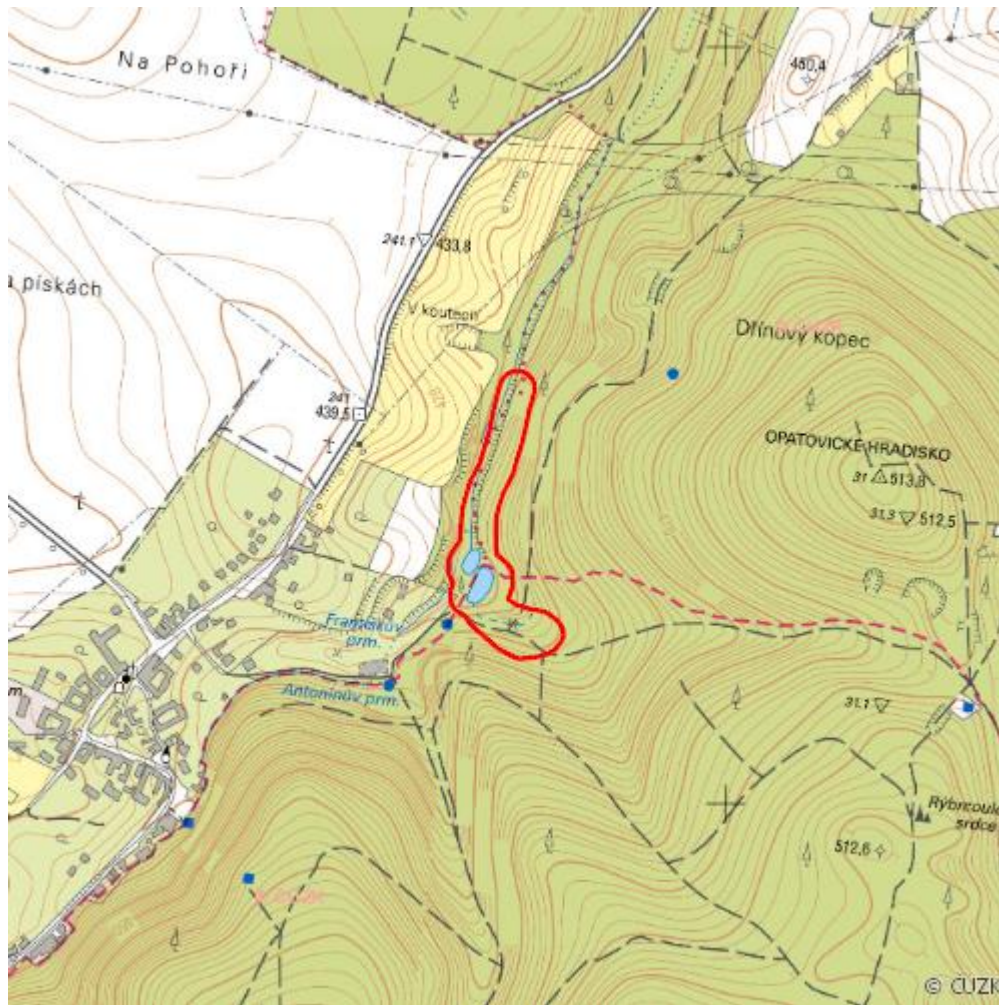

Velká Roudka

L.BK.57

Localisation:	49.598233N 16.663932E
Area:	2.344 ha
Category:	Wetlands of local importance
Wetland's type:	2, 5, 13
Reason protection:	B
Altitude:	439 - 450 m

Natural habitats

Habitat code	Habitat name	Code of the habitat type	Name the habitat type	Area	Relative area (%)	Habitat quality (1-4)
L2.2	Údolní jasanovo-olšové luhy	91E0	Smíšené jasanovo-olšové lužní lesy temperátní a boreální Evropy (<i>Alno-Padion</i> , <i>Alnion incanae</i> , <i>Salicion albae</i>)	0.300 ha	12.81	4
V1F	Makrofytní vegetace přirozeně eutrofních a mezotrofních stojatých vod, porosty bez druhů charakteristických pro V1A-V1E	3150	Přirozené eutrofní vodní nádrže s vegetací typu <i>Magnopotamion</i> nebo <i>Hydrocharition</i>	0.116 ha	4.96	2

List of species of conservation finding database

Category	Latin name of the species	Czech name of the species	Protection category (Law 114/92 Sb.)	Directive of birds/habitats	Red list	Invasiveness (i)	Year of last record
Cévnaté rostliny	<i>Impatiens glandulifera</i>	netýkavka žláznatá	--	--	--	BL2	2010
Cévnaté rostliny	<i>Impatiens parviflora</i>	netýkavka malokvětá	--	--	--	GL	2010
Cévnaté rostliny	<i>Robinia pseudacacia</i>	trnovník akát	--	--	--	BL2	2010