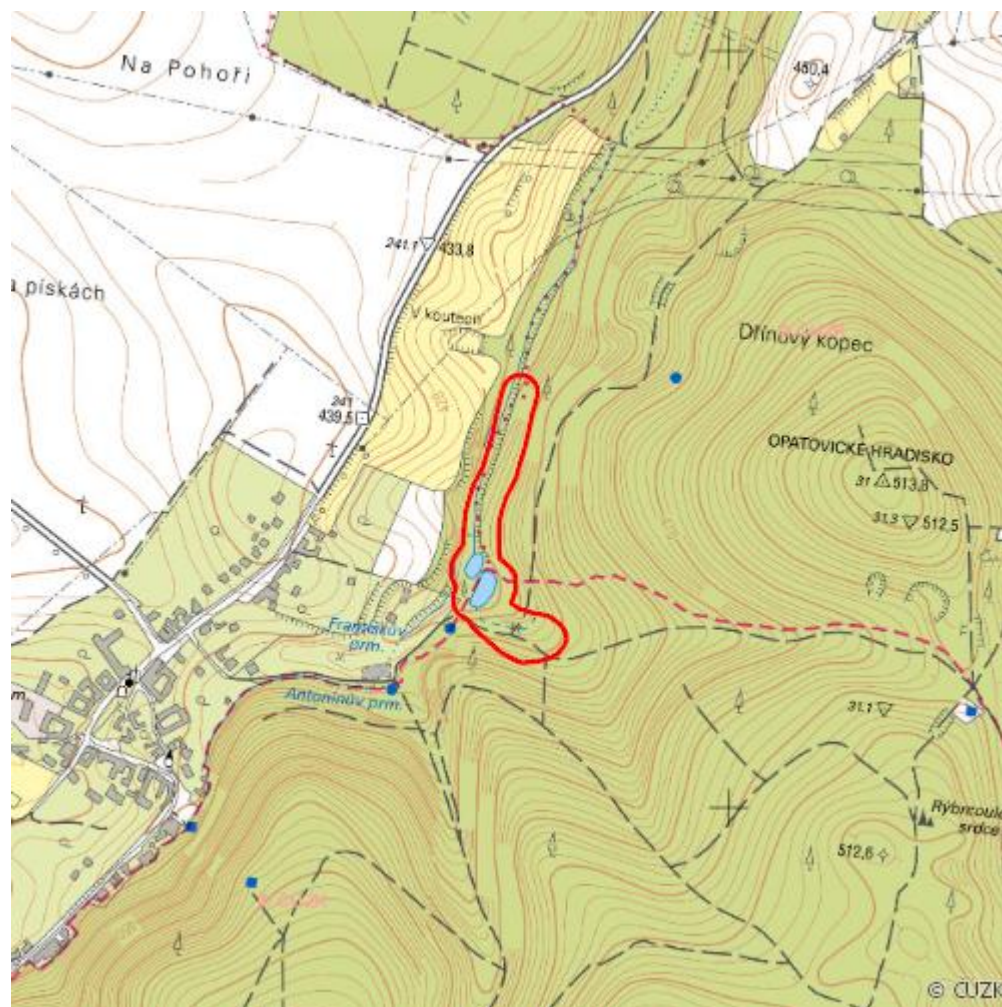

Velká Roudka

L.BK.57

Localisation:	49.598233N 16.663932E
Area:	2.344 ha
Category:	Wetlands of local importance
Wetland's type:	2, 5, 13
Reason protection:	B
Altitude:	439 - 450 m

Natural habitats

Habitat code	Habitat name	Code of the habitat type	Name the habitat type	Area	Relative area (%)	Habitat quality (1-4)
L2.2	Údolní jasanovo-olšové luhy	91E0	Smíšené jasanovo-olšové lužní lesy temperátní a boreální Evropy (<i>Alno-Padion</i> , <i>Alnion incanae</i> , <i>Salicion albae</i>)	0.300 ha	12.81	4
V1F	Makrofytní vegetace přirozeně eutrofních a mezotrofních stojatých vod, porosty bez druhů charakteristických pro V1A-V1E	3150	Přirozené eutrofní vodní nádrže s vegetací typu <i>Magnopotamion</i> nebo <i>Hydrocharition</i>	0.116 ha	4.96	2

List of species of conservation finding database

Category	Latin name of the species	Czech name of the species	Protection category (Law 114/92 Sb.)	Directive of birds/habitats	Red list	Invasiveness (i)	Year of last record
Cévnaté rostliny	<i>Impatiens glandulifera</i>	netýkavka žláznatá	--	--	--	BL2	2010
Cévnaté rostliny	<i>Impatiens parviflora</i>	netýkavka malokvětá	--	--	--	GL	2010
Cévnaté rostliny	<i>Robinia pseudacacia</i>	trnovník akát	--	--	--	BL2	2010