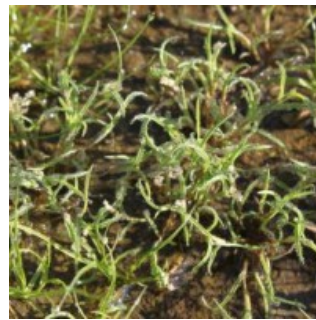

Category	Latin name of the species	Czech name of the species	Protection category (Law 114/92 Sb.)	Directive of birds/habitats	Red list	Invasiveness (i)	Year of last record
Vážky	<i>Sympetrum flaveolum</i>	vážka žlutavá	--	--	Zranitelný (VU)	--	2015

Photos

Literature

CHYTIL, J.; HAKROVÁ, P.; HUDEC, K. (eds.) et al. (1999). *Mokřady České republiky: Přehled vodních a mokřadních lokalit České republiky*. Mikulov: Český ramsarský výbor. 327 s.