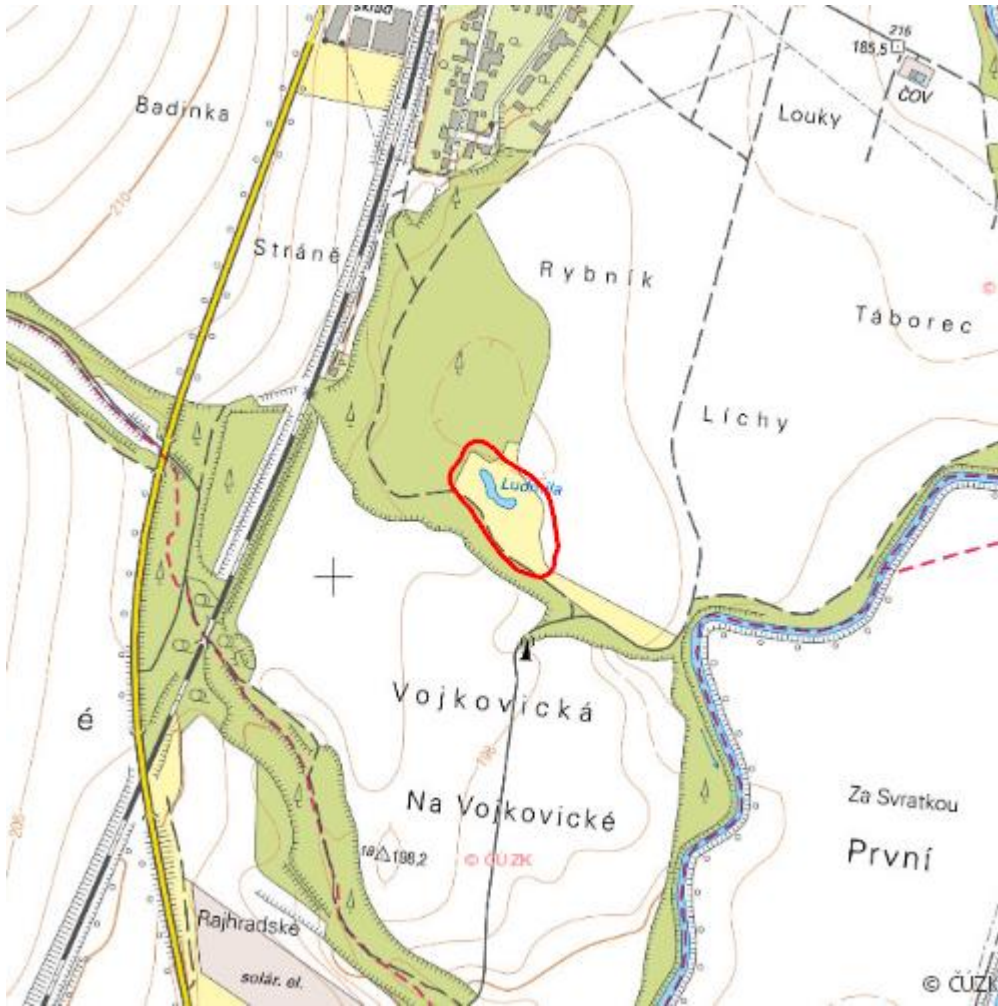

Ludmila

L.BO.10

Localisation:	49.067003N 16.606868E
Area:	1.488 ha
Category:	Wetlands of local importance
Wetland's type:	3
Reason protection:	Am
Altitude:	194 - 198 m

Natural habitats

Habitat code	Habitat name	Code of the habitat type	Name the habitat type	Area	Relative area (%)	Habitat quality (1-4)
M1.1	Rákosiny eutrofních stojatých vod	--	--	0.190 ha	12.77	1
V2A	Makrofytní vegetace mělkých stojatých vod, porosty s dominantními lakušníky	--	--	0.443 ha	29.79	1