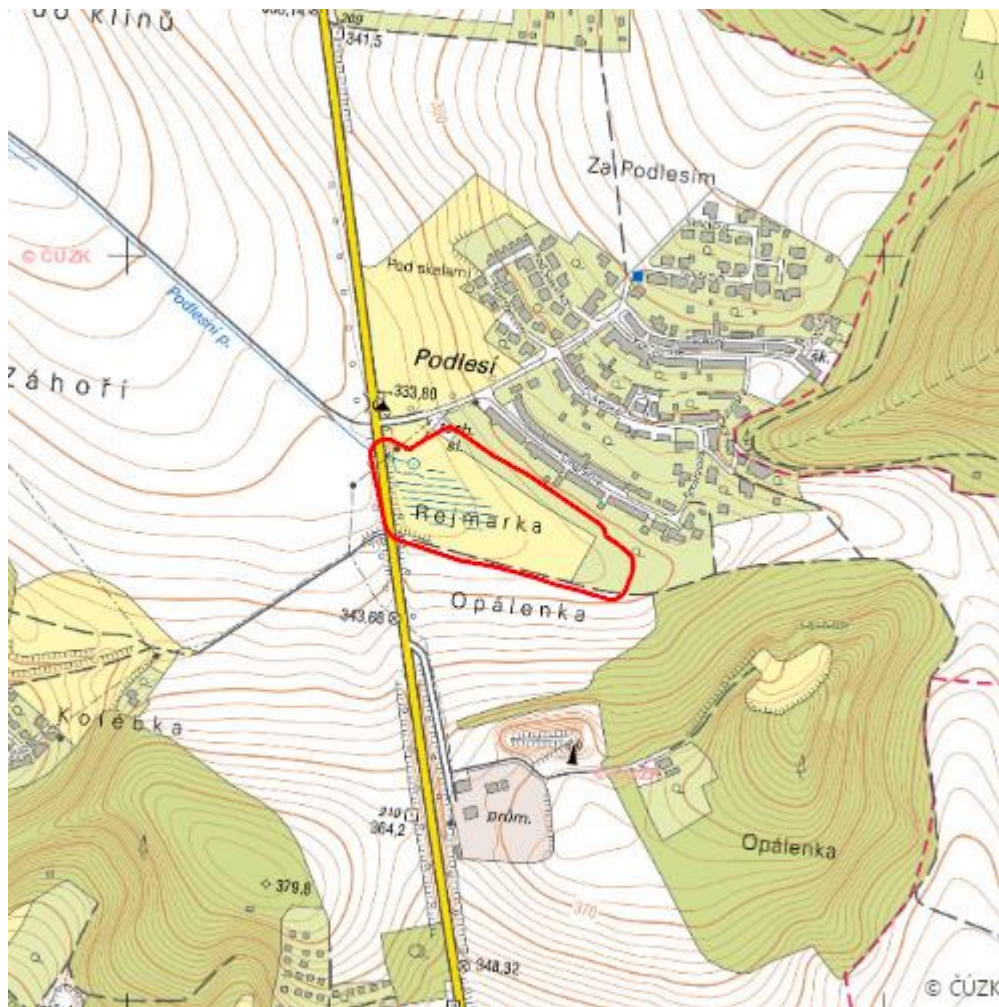

Podlesí

L.BO.106

Localisation:	49.303827N 16.557634E
Area:	4.274 ha
Category:	Wetlands of local importance
Wetland's type:	5
Reason protection:	Am
Altitude:	346 - 350 m

Natural habitats

Habitat code	Habitat name	Code of the habitat type	Name the habitat type	Area	Relative area (%)	Habitat quality (1-4)
K1	Mokřadní vrbiny	--	--	0.197 ha	4.61	1
M1.7	Vegetace vysokých ostřic	--	--	0.296 ha	6.92	1
T1.1	Mezofilní ovsíkové louky	6510	Extenzivní sečené louky nížin až podhůří (<i>Arrhenatherion</i> , <i>Brachypodio-Centaureion nemoralis</i>)	1.271 ha	29.73	1
T1.5	Vlhké pcháčové louky	--	--	0.811 ha	18.96	1

List of species of conservation finding database

Category	Latin name of the species	Czech name of the species	Protection category (Law 114/92 Sb.)	Directive of birds/habitats	Red list	Invasiveness (i)	Year of last record
Savci	<i>Sciurus vulgaris</i>	veverka obecná	Ohrožený	--	Chybí údaje (DD)	--	2018