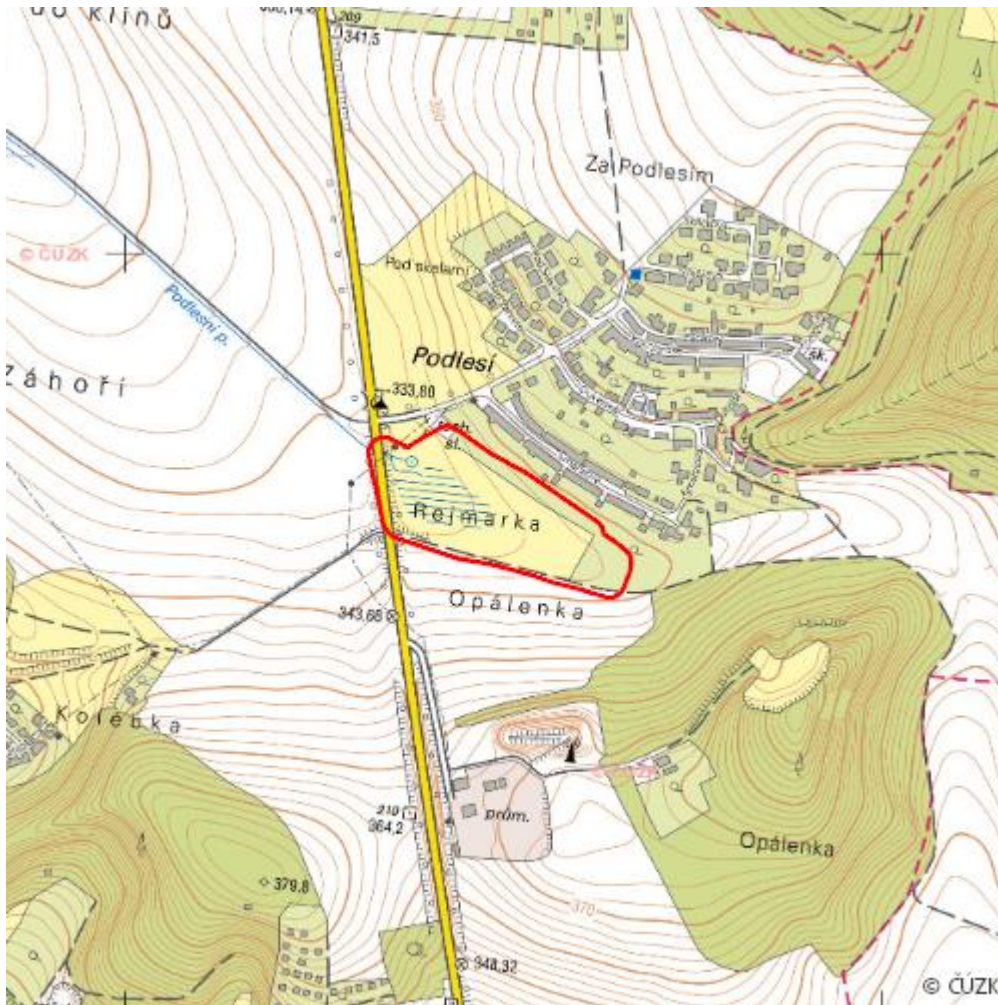

Podlesí

L.BO.106

Localisation:	49.303827N 16.557634E
Area:	4.274 ha
Category:	Wetlands of local importance
Wetland's type:	5
Reason protection:	Am
Altitude:	346 - 350 m

Natural habitats

Habitat code	Habitat name	Code of the habitat type	Name the habitat type	Area	Relative area (%)	Habitat quality (1-4)
K1	Mokřadní vrbiny	--	--	0.197 ha	4.61	1
M1.7	Vegetace vysokých ostřic	--	--	0.296 ha	6.92	1
T1.1	Mezofilní ovsíkové louky	6510	Extenzivní sečené louky nížin až podhůří (<i>Arrhenatherion</i> , <i>Brachypodio-Centaureion nemoralis</i>)	1.271 ha	29.73	1
T1.5	Vlhké pcháčové louky	--	--	0.811 ha	18.96	1

List of species of conservation finding database

Category	Latin name of the species	Czech name of the species	Protection category (Law 114/92 Sb.)	Directive of birds/habitats	Red list	Invasiveness (i)	Year of last record
Savci	<i>Sciurus vulgaris</i>	veverka obecná	Ohrožený	--	Chybí údaje (DD)	--	2018