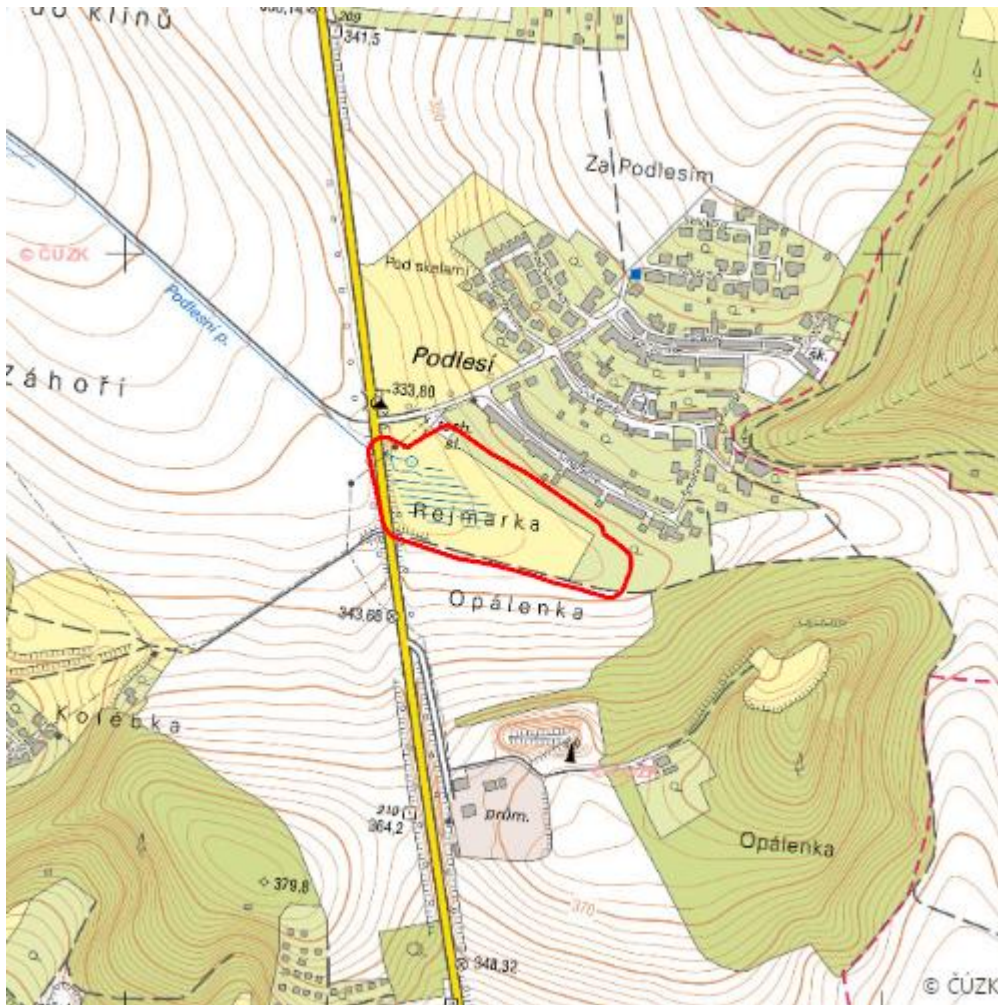

Podlesí

L.BO.106

Localisation:	49.303827N 16.557634E
Area:	4.274 ha
Category:	Wetlands of local importance
Wetland's type:	5
Reason protection:	Am
Altitude:	346 - 350 m

Natural habitats

Habitat code	Habitat name	Code of the habitat type	Name the habitat type	Area	Relative area (%)	Habitat quality (1-4)
K1	Mokřadní vrbiny	--	--	0.197 ha	4.61	1
M1.7	Vegetace vysokých ostřic	--	--	0.296 ha	6.92	1
T1.1	Mezofilní ovsíkové louky	6510	Extenzivní sečené louky nížin až podhůří (<i>Arrhenatherion</i> , <i>Brachypodio-Centaureion nemoralis</i>)	1.271 ha	29.73	1
T1.5	Vlhké pcháčové louky	--	--	0.811 ha	18.96	1

List of species of conservation finding database

Category	Latin name of the species	Czech name of the species	Protection category (Law 114/92 Sb.)	Directive of birds/habitats	Red list	Invasiveness (i)	Year of last record
Savci	<i>Sciurus vulgaris</i>	veverka obecná	Ohrožený	--	Chybí údaje (DD)	--	2018