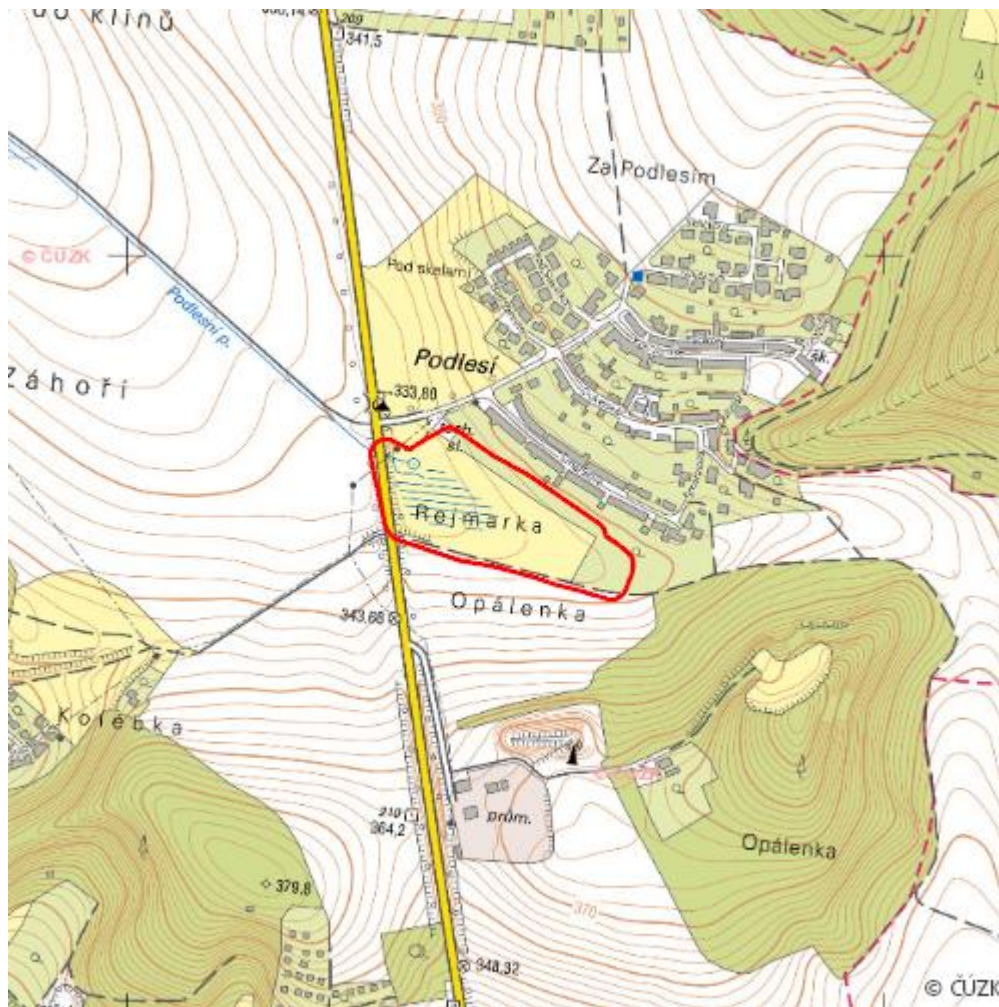

Podlesí

L.BO.106

Localisation:	49.303827N 16.557634E
Area:	4.274 ha
Category:	Wetlands of local importance
Wetland's type:	5
Reason protection:	Am
Altitude:	346 - 350 m

Natural habitats

Habitat code	Habitat name	Code of the habitat type	Name the habitat type	Area	Relative area (%)	Habitat quality (1-4)
K1	Mokřadní vrbiny	--	--	0.197 ha	4.61	1
M1.7	Vegetace vysokých ostřic	--	--	0.296 ha	6.92	1
T1.1	Mezofilní ovsíkové louky	6510	Extenzivní sečené louky nížin až podhůří (<i>Arrhenatherion</i> , <i>Brachypodio-Centaureion nemoralis</i>)	1.271 ha	29.73	1
T1.5	Vlhké pcháčové louky	--	--	0.811 ha	18.96	1

List of species of conservation finding database

Category	Latin name of the species	Czech name of the species	Protection category (Law 114/92 Sb.)	Directive of birds/habitats	Red list	Invasiveness (i)	Year of last record
Savci	<i>Sciurus vulgaris</i>	veverka obecná	Ohrožený	--	Chybí údaje (DD)	--	2018