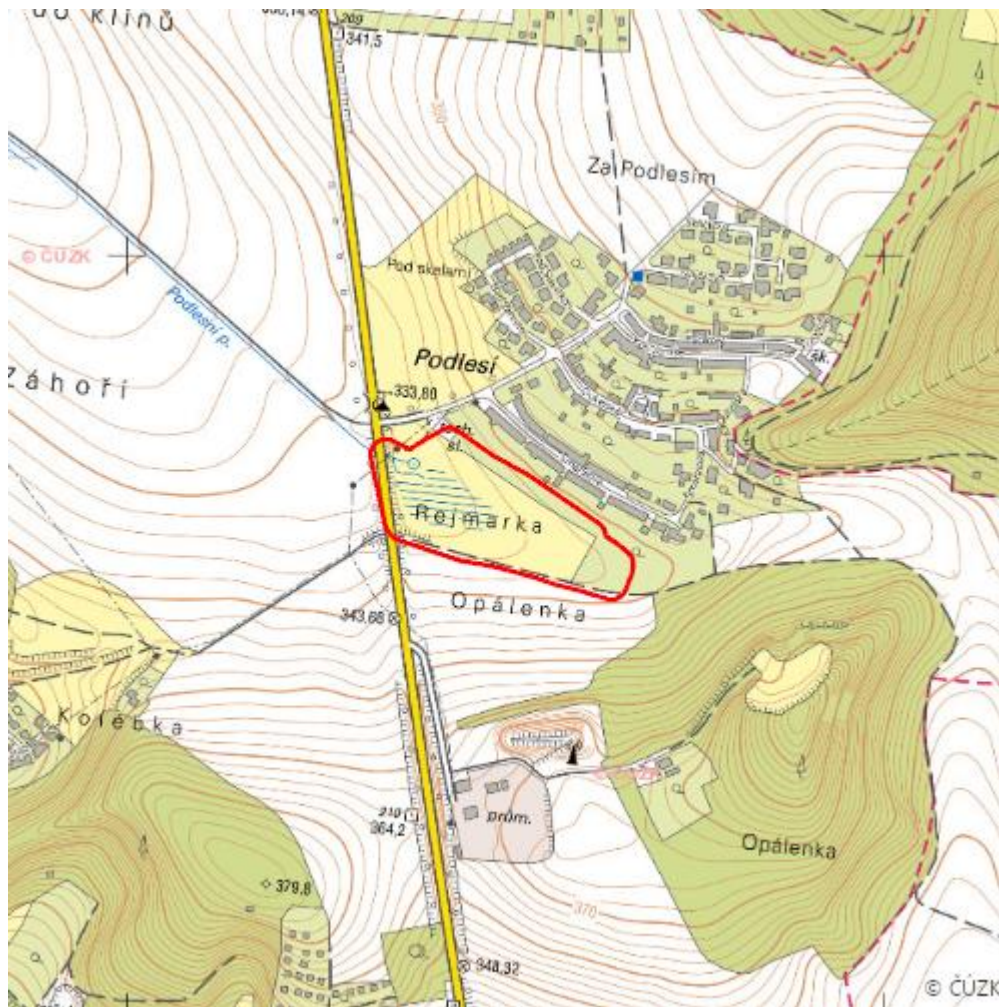

Podlesí

L.BO.106

Localisation:	49.303827N 16.557634E
Area:	4.274 ha
Category:	Wetlands of local importance
Wetland's type:	5
Reason protection:	Am
Altitude:	346 - 350 m

Natural habitats

Habitat code	Habitat name	Code of the habitat type	Name the habitat type	Area	Relative area (%)	Habitat quality (1-4)
K1	Mokřadní vrbiny	--	--	0.197 ha	4.61	1
M1.7	Vegetace vysokých ostřic	--	--	0.296 ha	6.92	1
T1.1	Mezofilní ovsíkové louky	6510	Extenzivní sečené louky nížin až podhůří (<i>Arrhenatherion</i> , <i>Brachypodio-Centaureion nemoralis</i>)	1.271 ha	29.73	1
T1.5	Vlhké pcháčové louky	--	--	0.811 ha	18.96	1

List of species of conservation finding database

Category	Latin name of the species	Czech name of the species	Protection category (Law 114/92 Sb.)	Directive of birds/habitats	Red list	Invasiveness (i)	Year of last record
Savci	<i>Sciurus vulgaris</i>	veverka obecná	Ohrožený	--	Chybí údaje (DD)	--	2018