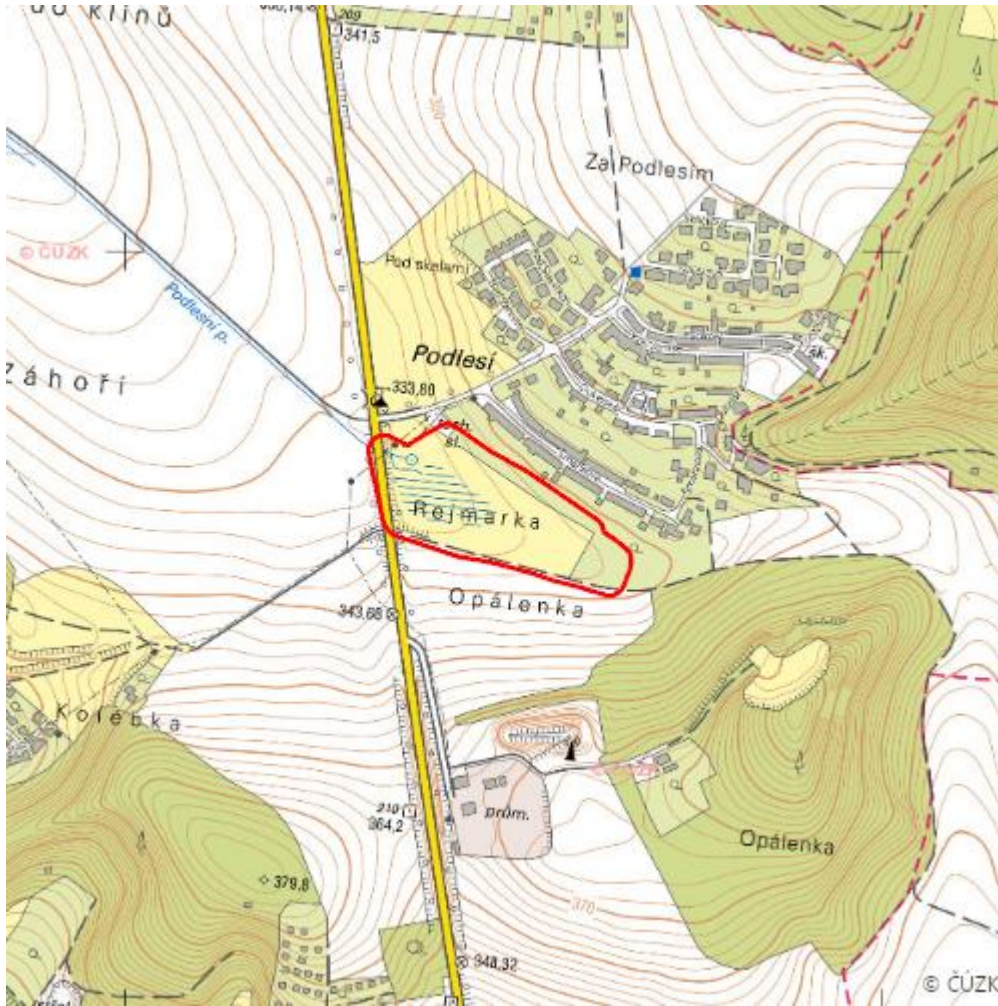

Podlesí

L.BO.106

Localisation:	49.303827N 16.557634E
Area:	4.274 ha
Category:	Wetlands of local importance
Wetland's type:	5
Reason protection:	Am
Altitude:	346 - 350 m

Natural habitats

Habitat code	Habitat name	Code of the habitat type	Name the habitat type	Area	Relative area (%)	Habitat quality (1-4)
K1	Mokřadní vrbiny	--	--	0.197 ha	4.61	1
M1.7	Vegetace vysokých ostřic	--	--	0.296 ha	6.92	1
T1.1	Mezofilní ovsíkové louky	6510	Extenzivní sečené louky nížin až podhůří (<i>Arrhenatherion</i> , <i>Brachypodio-Centaureion nemoralis</i>)	1.271 ha	29.73	1
T1.5	Vlhké pcháčové louky	--	--	0.811 ha	18.96	1

List of species of conservation finding database

Category	Latin name of the species	Czech name of the species	Protection category (Law 114/92 Sb.)	Directive of birds/habitats	Red list	Invasiveness (i)	Year of last record
Savci	<i>Sciurus vulgaris</i>	veverka obecná	Ohrožený	--	Chybí údaje (DD)	--	2018