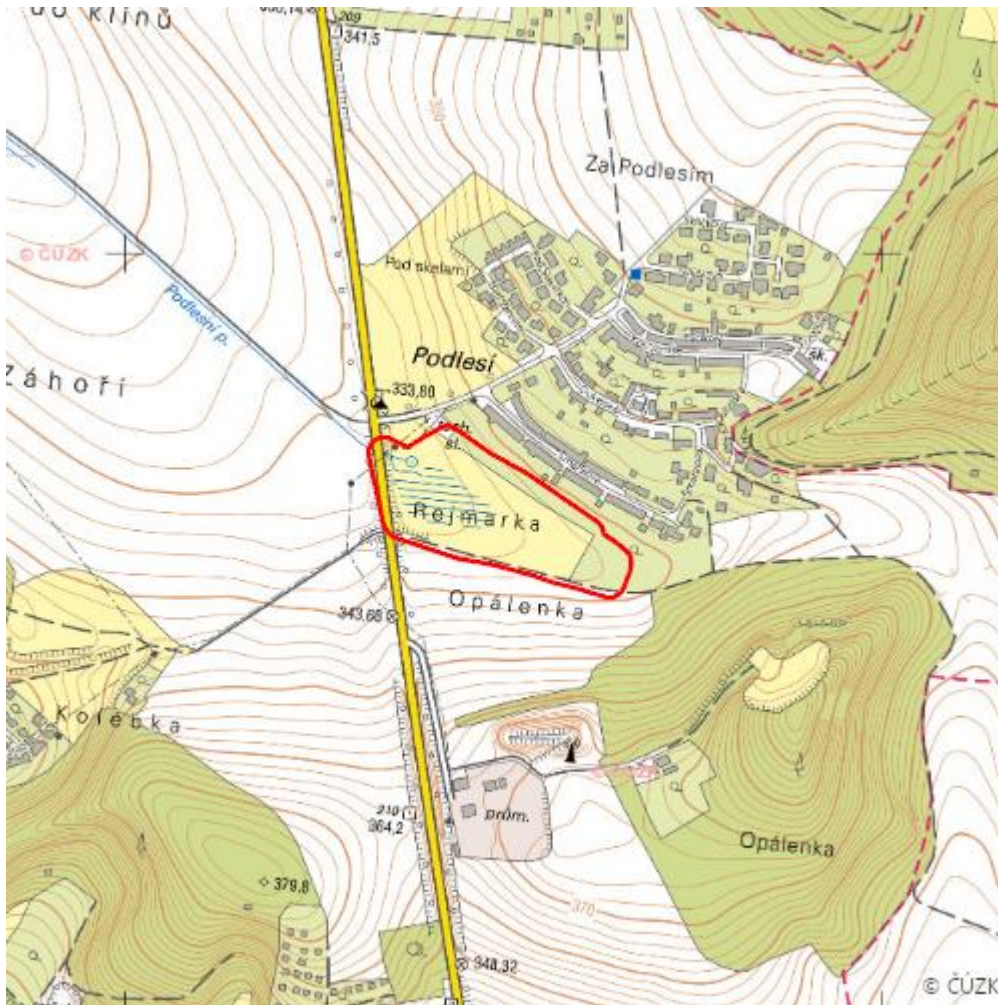

Podlesí

L.BO.106

Localisation:	49.303827N 16.557634E
Area:	4.274 ha
Category:	Wetlands of local importance
Wetland's type:	5
Reason protection:	Am
Altitude:	346 - 350 m

Natural habitats

Habitat code	Habitat name	Code of the habitat type	Name the habitat type	Area	Relative area (%)	Habitat quality (1-4)
K1	Mokřadní vrbiny	--	--	0.197 ha	4.61	1
M1.7	Vegetace vysokých ostřic	--	--	0.296 ha	6.92	1
T1.1	Mezofilní ovsíkové louky	6510	Extenzivní sečené louky nížin až podhůří (<i>Arrhenatherion</i> , <i>Brachypodio-Centaureion nemoralis</i>)	1.271 ha	29.73	1
T1.5	Vlhké pcháčové louky	--	--	0.811 ha	18.96	1

List of species of conservation finding database

Category	Latin name of the species	Czech name of the species	Protection category (Law 114/92 Sb.)	Directive of birds/habitats	Red list	Invasiveness (i)	Year of last record
Savci	<i>Sciurus vulgaris</i>	veverka obecná	Ohrožený	--	Chybí údaje (DD)	--	2018