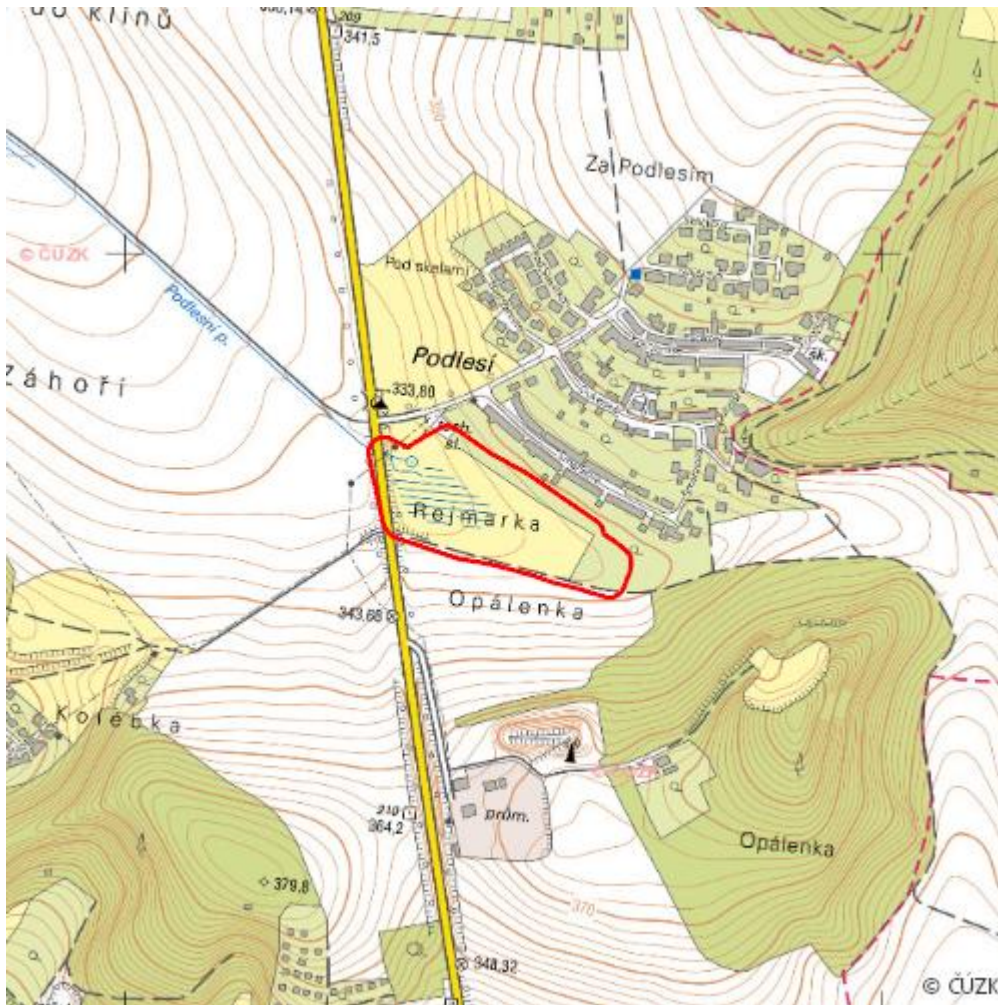

Podlesí

L.BO.106

Localisation:	49.303827N 16.557634E
Area:	4.274 ha
Category:	Wetlands of local importance
Wetland's type:	5
Reason protection:	Am
Altitude:	346 - 350 m

Natural habitats

Habitat code	Habitat name	Code of the habitat type	Name the habitat type	Area	Relative area (%)	Habitat quality (1-4)
K1	Mokřadní vrbiny	--	--	0.197 ha	4.61	1
M1.7	Vegetace vysokých ostřic	--	--	0.296 ha	6.92	1
T1.1	Mezofilní ovsíkové louky	6510	Extenzivní sečené louky nížin až podhůří (<i>Arrhenatherion</i> , <i>Brachypodio-Centaureion nemoralis</i>)	1.271 ha	29.73	1
T1.5	Vlhké pcháčové louky	--	--	0.811 ha	18.96	1

List of species of conservation finding database

Category	Latin name of the species	Czech name of the species	Protection category (Law 114/92 Sb.)	Directive of birds/habitats	Red list	Invasiveness (i)	Year of last record
Savci	<i>Sciurus vulgaris</i>	veverka obecná	Ohrožený	--	Chybí údaje (DD)	--	2018