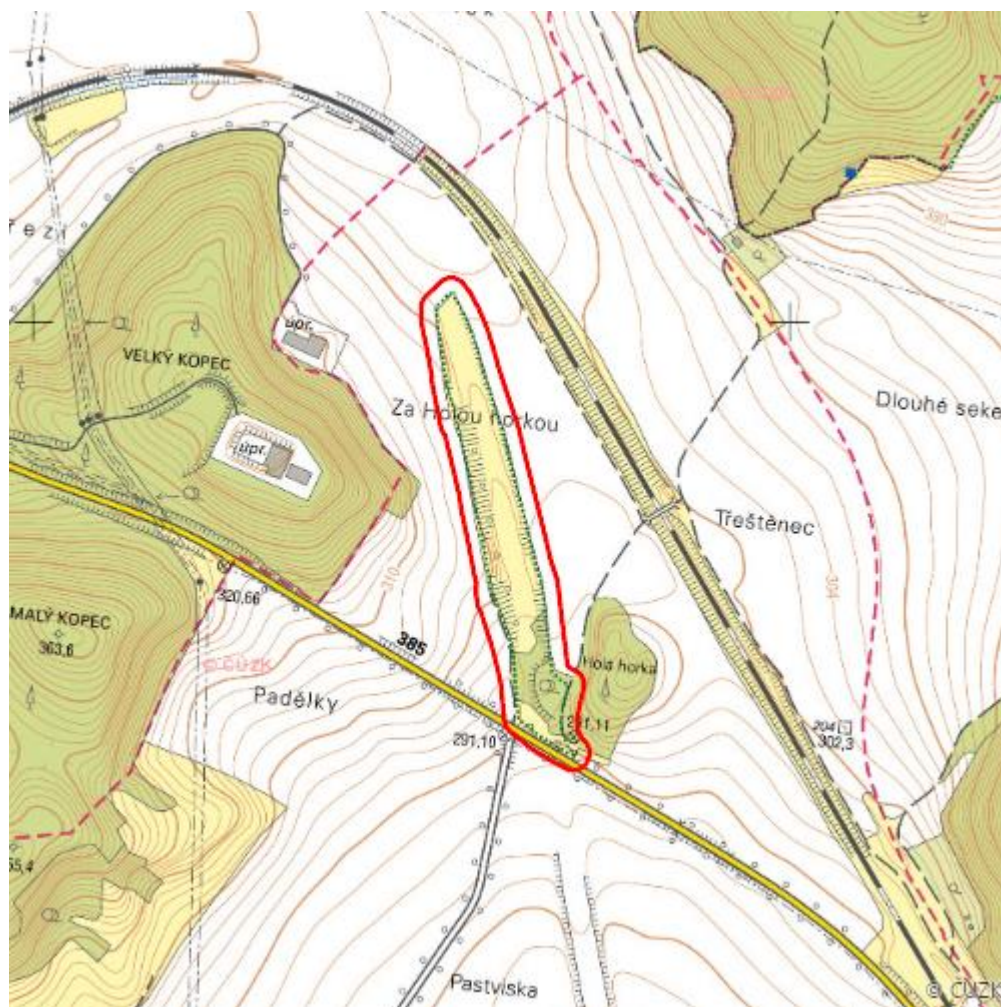

# Obůrky-Třeštětec

L.BO.112

<b>Localisation:</b>	49.309658N 16.503092E
<b>Area:</b>	6.079 ha
<b>Category:</b>	Wetlands of local importance
<b>Wetland's type:</b>	5
<b>The degree of protection:</b>	NR
<b>Reason protection:</b>	Am
<b>Altitude:</b>	300 - 313 m

## Natural habitats

Habitat code	Habitat name	Code of the habitat type	Name the habitat type	Area	Relative area (%)	Habitat quality (1-4)
K3	Vysoké mezofilní a xerofilní křoviny	--	--	0.347 ha	5.7	2.5
T1.1	Mezofilní ovsíkové louky	6510	Extenzivní sečené louky nížin až podhůří ( <i>Arrhenatherion</i> , <i>Brachypodio-Centaureion nemoralis</i> )	0.347 ha	5.7	2
T1.5	Vlhké pcháčové louky	--	--	2.105 ha	34.63	1