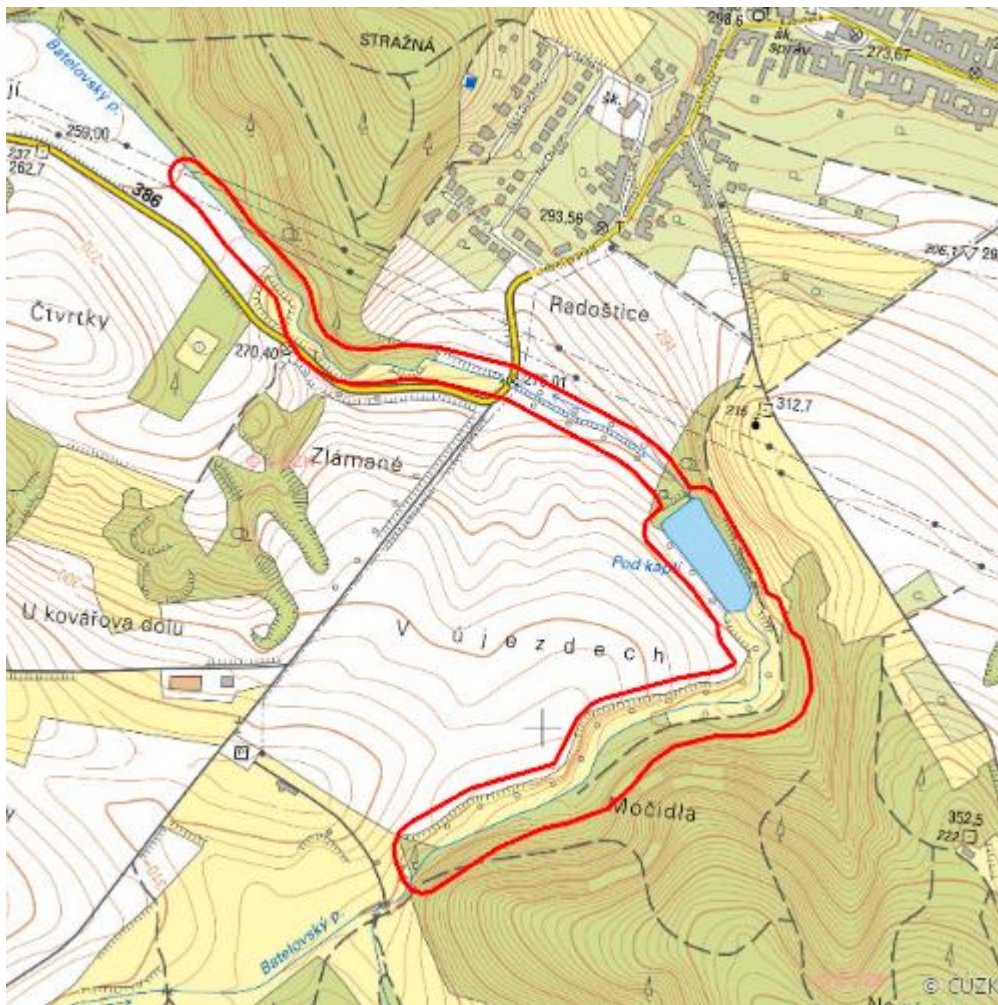

# Močidla

L.BO.113

<b>Localisation:</b>	49.287188N 16.500912E
<b>Area:</b>	11.597 ha
<b>Category:</b>	Wetlands of local importance
<b>Wetland's type:</b>	4, 13
<b>Reason protection:</b>	Am
<b>Altitude:</b>	266 - 307 m

## Natural habitats

Habitat code	Habitat name	Code of the habitat type	Name the habitat type	Area	Relative area (%)	Habitat quality (1-4)
L2.2	Údolní jasanovo-olšové luhy	91E0	Smíšené jasanovo-olšové lužní lesy temperátní a boreální Evropy ( <i>Alno-Padion</i> , <i>Alnion incanae</i> , <i>Salicion albae</i> )	2.714 ha	23.4	3.15
T3.5B	Acidofilní suché trávníky, porosty bez význačného výskytu vstavačovitých	6210	Polopřirozené suché trávníky a facie křovin na vápnatých podložích ( <i>Festuco-Brometalia</i> ) (* význačná naleziště vstavačovitých)	0.251 ha	2.16	4