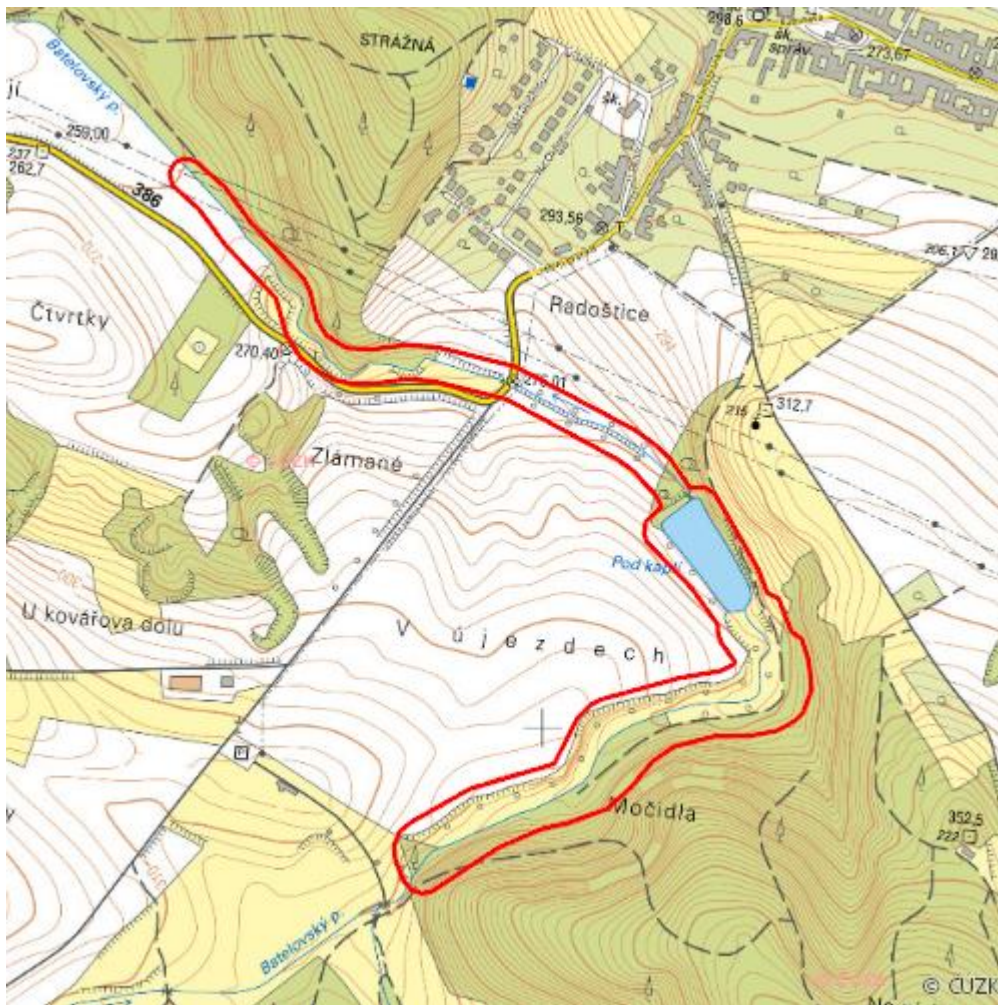

# Močidla

L.BO.113

<b>Localisation:</b>	49.287188N 16.500912E
<b>Area:</b>	11.597 ha
<b>Category:</b>	Wetlands of local importance
<b>Wetland's type:</b>	4, 13
<b>Reason protection:</b>	Am
<b>Altitude:</b>	266 - 307 m