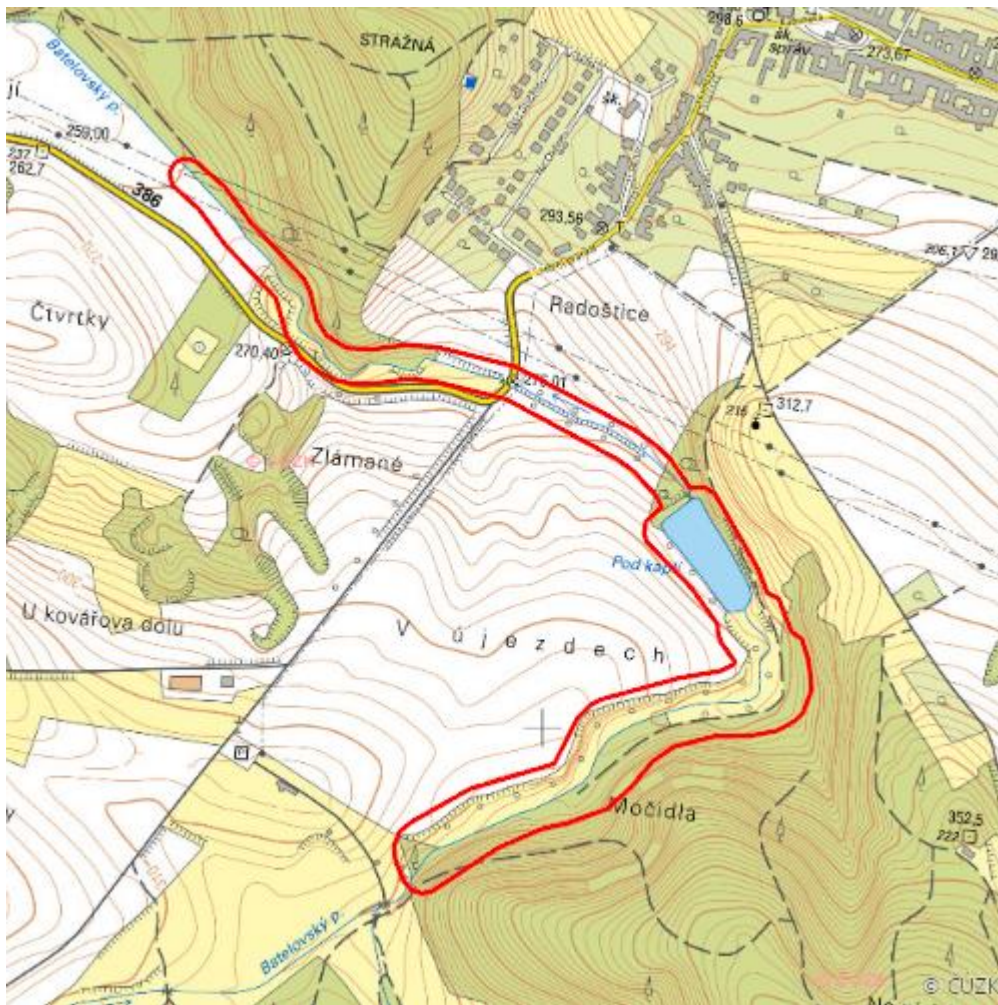

# Močidla

L.BO.113

<b>Localisation:</b>	49.287188N 16.500912E
<b>Area:</b>	11.597 ha
<b>Category:</b>	Wetlands of local importance
<b>Wetland's type:</b>	4, 13
<b>Reason protection:</b>	Am
<b>Altitude:</b>	266 - 307 m

## Natural habitats

Habitat code	Habitat name	Code of the habitat type	Name the habitat type	Area	Relative area (%)	Habitat quality (1-4)
L2.2	Údolní jasanovo-olšové luhy	91E0	Smíšené jasanovo-olšové lužní lesy temperátní a boreální Evropy ( <i>Alno-Padion</i> , <i>Alnion incanae</i> , <i>Salicion albae</i> )	2.714 ha	23.4	3.15
T3.5B	Acidofilní suché trávníky, porosty bez význačného výskytu vstavačovitých	6210	Polopřirozené suché trávníky a facie křovin na vápnatých podložích ( <i>Festuco-Brometalia</i> ) (* význačná naleziště vstavačovitých)	0.251 ha	2.16	4