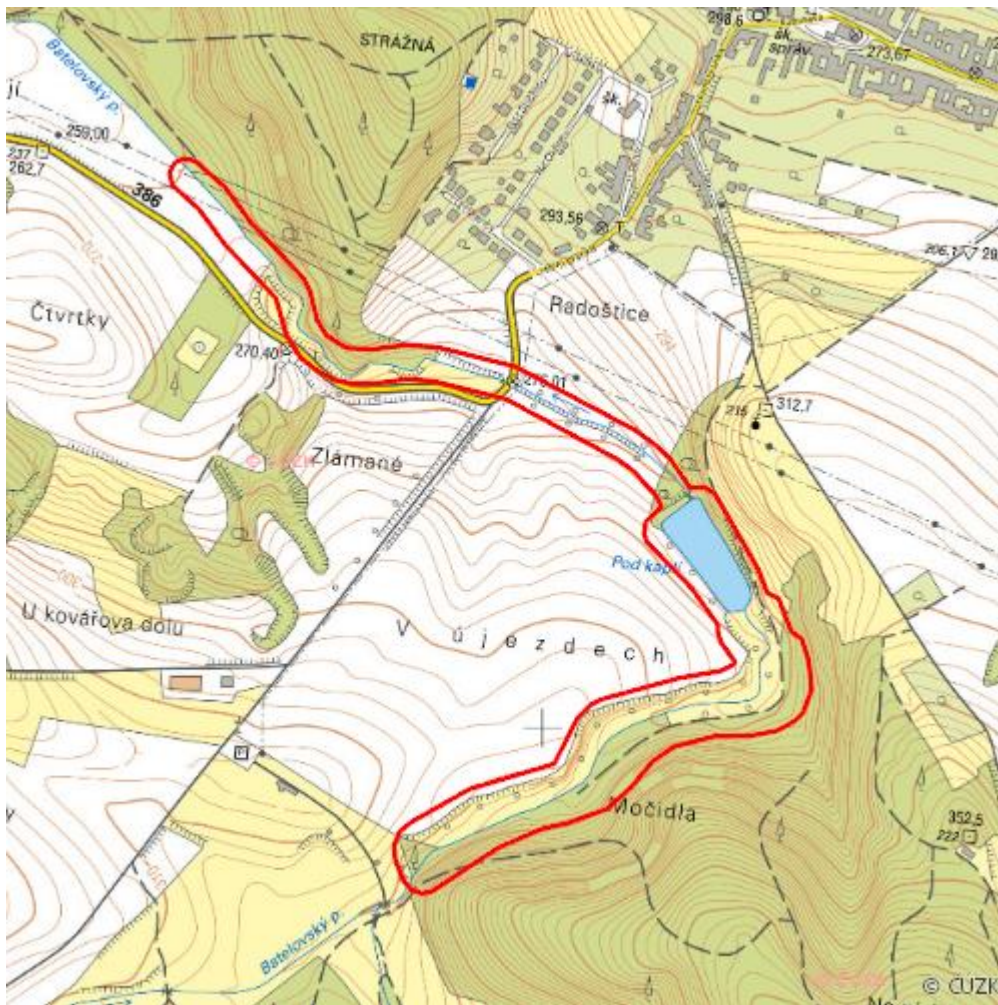

Močidla

L.BO.113

Localisation:	49.287188N 16.500912E
Area:	11.597 ha
Category:	Wetlands of local importance
Wetland's type:	4, 13
Reason protection:	Am
Altitude:	266 - 307 m

Natural habitats

Habitat code	Habitat name	Code of the habitat type	Name the habitat type	Area	Relative area (%)	Habitat quality (1-4)
L2.2	Údolní jasanovo-olšové luhy	91E0	Smíšené jasanovo-olšové lužní lesy temperátní a boreální Evropy (<i>Alno-Padion</i> , <i>Alnion incanae</i> , <i>Salicion albae</i>)	2.714 ha	23.4	3.15
T3.5B	Acidofilní suché trávníky, porosty bez význačného výskytu vstavačovitých	6210	Polopřirozené suché trávníky a facie křovin na vápnatých podložích (<i>Festuco-Brometalia</i>) (* význačná naleziště vstavačovitých)	0.251 ha	2.16	4

Category	Latin name of the species	Czech name of the species	Protection category (Law 114/92 Sb.)	Directive of birds/habitats	Red list	Invasiveness (i)	Year of last record
Ptáci	<i>Netta rufina</i>	zrzohlávka rudozobá	Silně ohrožený	--	Ohrožený (EN)	--	2018
Ptáci	<i>Nycticorax nycticorax</i>	kvakoš noční	Silně ohrožený	BD I	Ohrožený (EN)	--	2016