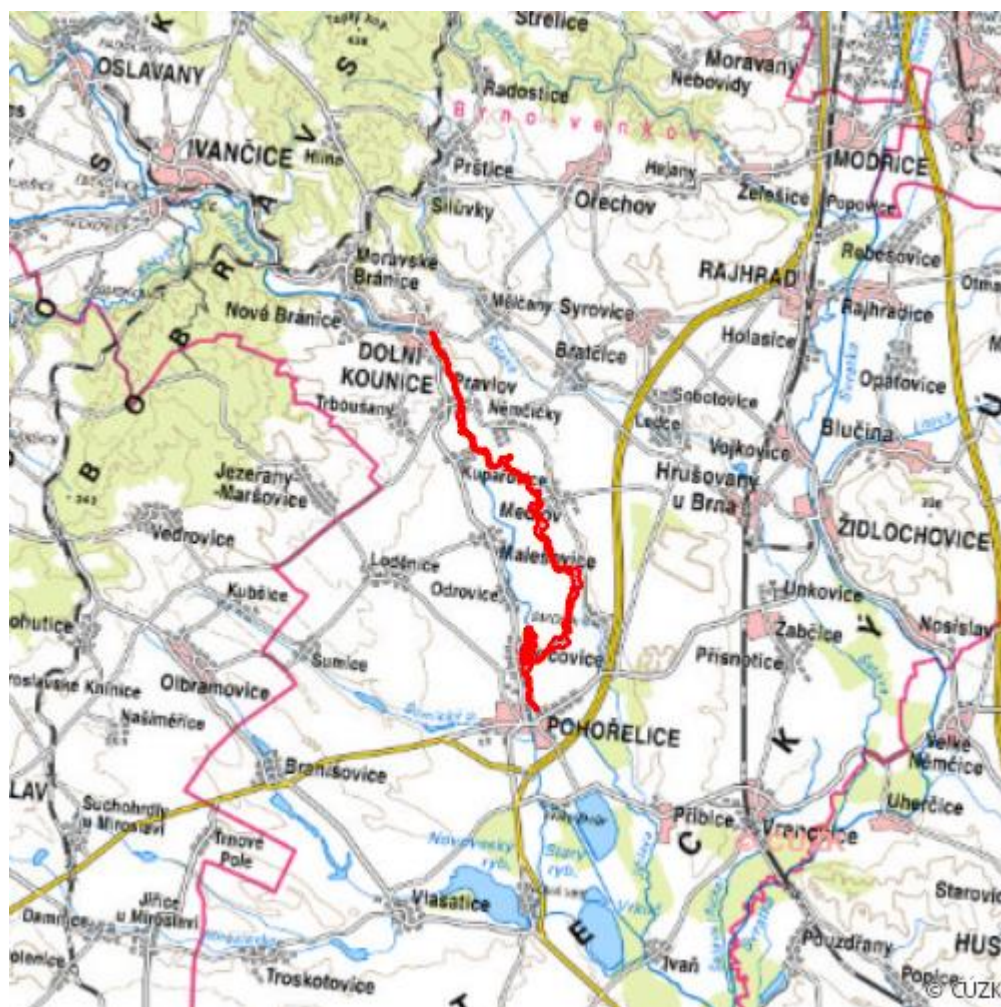

Jihlava

L.BO.12

Localisation:	49.029176N 16.517964E
Area:	151.055 ha
Category:	Wetlands of local importance
Wetland's type:	2
The degree of protection:	SCI
Reason protection:	0
Altitude:	178 - 238 m

Natural habitats

Habitat code	Habitat name	Code of the habitat type	Name the habitat type	Area	Relative area (%)	Habitat quality (1-4)
K2.1	Vrbové křoviny hlinitých a písčitých náplavů	--	--	1.447 ha	0.96	2
L2.4	Měkké luhy nížinných řek	91E0	Smíšené jasanovo-olšové lužní lesy temperátní a boreální Evropy (<i>Alno-Padion</i> , <i>Alnion incanae</i> , <i>Salicion albae</i>)	49.821 ha	32.98	3.75
M6	Bahnité říční náplavy	3270	Bahnité břehy řek s vegetací svazů <i>Chenopodion rubri</i> p. p. a <i>Bidention</i> p. p.	3.171 ha	2.1	1
M7	Bylinné lemy nížinných řek	6430	Vlhkomilná vysokobylinná lemová společenstva nížin a horského až alpínského stupně	3.322 ha	2.2	2
T1.1	Mezofilní ovsíkové louky	6510	Extenzivní sečené louky nížin až podhůří (<i>Arrhenatherion</i> , <i>Brachypodio-Centaureion nemoralis</i>)	0.210 ha	0.14	2
T3.1	Skalní vegetace s kostřavou sivou (<i>Festuca pallens</i>)	6190	Panonské skalní trávníky (<i>Stipo-Festucetalia pallentis</i>)	0.078 ha	0.05	2
V4A	Makrofytní vegetace vodních toků, porosty aktuálně přítomných vodních makrofytů	3260	Nížinné až horské vodní toky s vegetací svazů <i>Ranunculion fluitantis</i> a <i>Callitriche-Batrachion</i>	3.359 ha	2.22	1