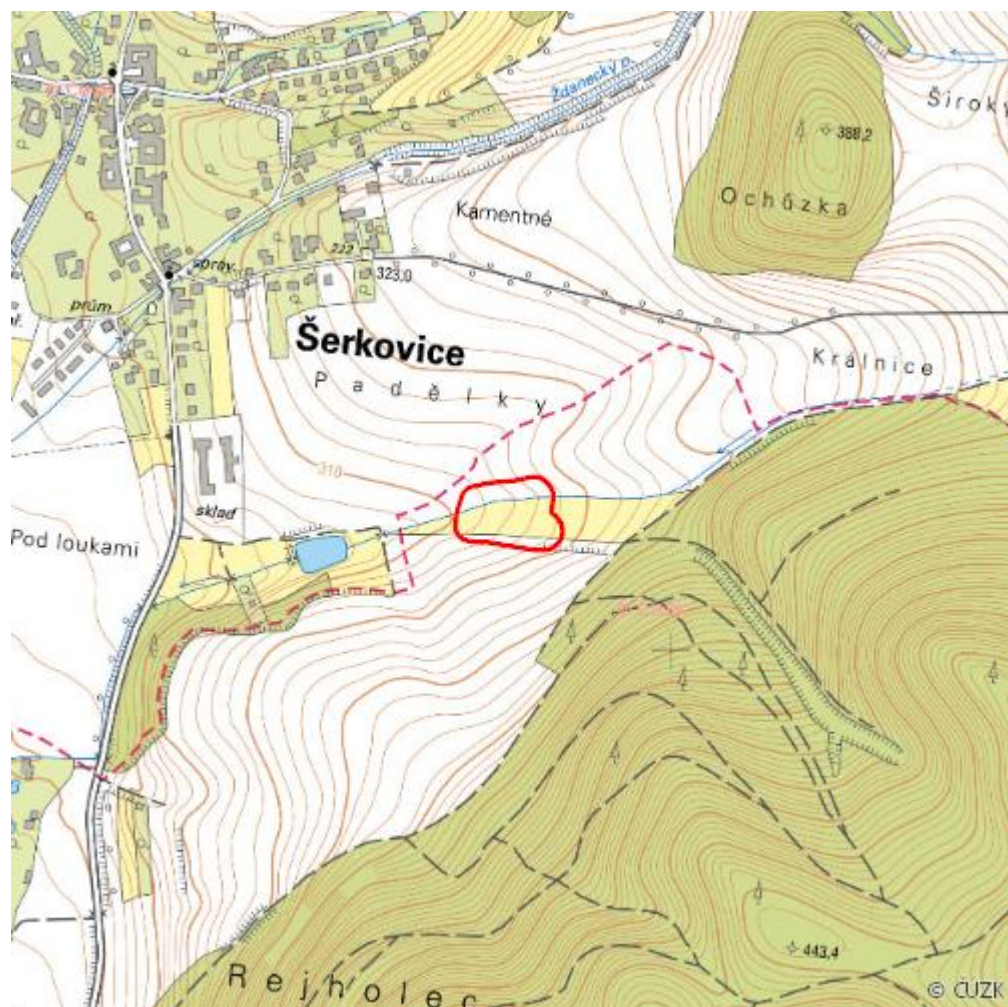

Šerkovické padělky

L.BO.125

Localisation:	49.381396N 16.437887E
Area:	1.073 ha
Category:	Wetlands of local importance
Wetland's type:	5
Reason protection:	Am
Altitude:	331 - 331 m

Natural habitats

Habitat code	Habitat name	Code of the habitat type	Name the habitat type	Area	Relative area (%)	Habitat quality (1-4)
L2.2	Údolní jasanovo-olšové luhy	91E0	Smíšené jasanovo-olšové lužní lesy temperátní a boreální Evropy (<i>Alno-Padion</i> , <i>Alnion incanae</i> , <i>Salicion albae</i>)	0.323 ha	30.11	2
T1.5	Vlhké pcháčové louky	--	--	0.216 ha	20.08	2