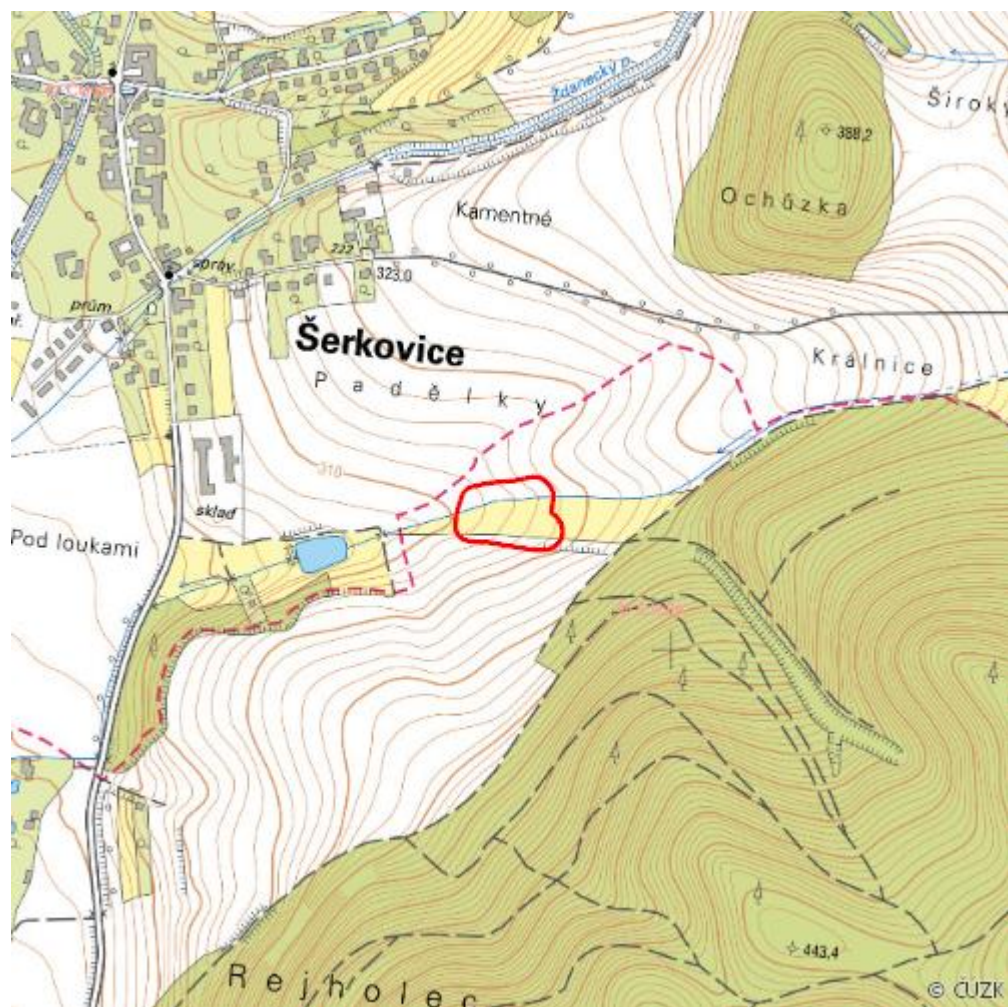

Šerkovické padělky

L.BO.125

Localisation:	49.381396N 16.437887E
Area:	1.073 ha
Category:	Wetlands of local importance
Wetland's type:	5
Reason protection:	Am
Altitude:	331 - 331 m

Natural habitats

Habitat code	Habitat name	Code of the habitat type	Name the habitat type	Area	Relative area (%)	Habitat quality (1-4)
L2.2	Údolní jasanovo-olšové luhy	91E0	Smíšené jasanovo-olšové lužní lesy temperátní a boreální Evropy (<i>Alno-Padion</i> , <i>Alnion incanae</i> , <i>Salicion albae</i>)	0.323 ha	30.11	2
T1.5	Vlhké pcháčové louky	--	--	0.216 ha	20.08	2