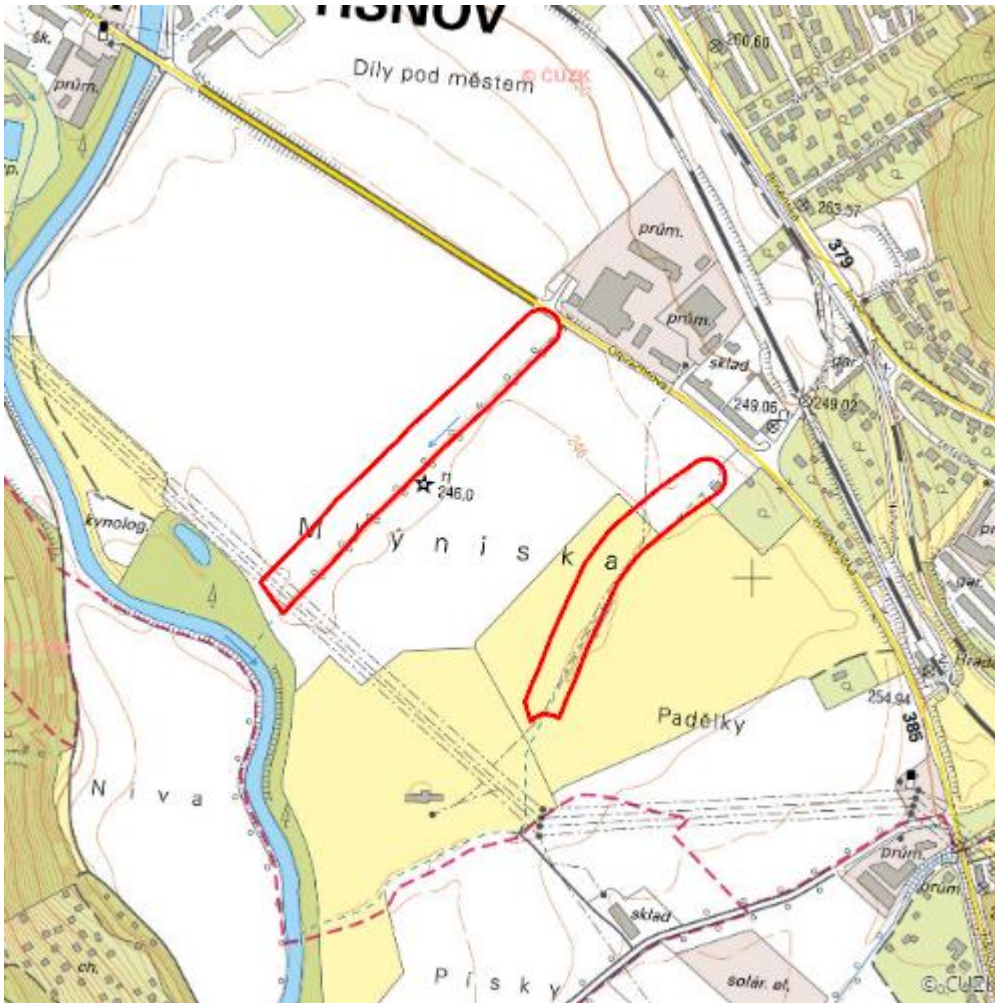

# Mlýnsko

L.BO.135

|                           |                              |
|---------------------------|------------------------------|
| <b>Localisation:</b>      | 49.335242N 16.428548E        |
| <b>Area:</b>              | 4.679 ha                     |
| <b>Category:</b>          | Wetlands of local importance |
| <b>Wetland's type:</b>    | 3, 4                         |
| <b>Reason protection:</b> | B                            |
| <b>Altitude:</b>          | 241 - 250 m                  |

## Natural habitats

| Habitat code | Habitat name                      | Code of the habitat type | Name the habitat type  | Area     | Relative area (%) | Habitat quality (1-4) |
|--------------|-----------------------------------|--------------------------|--|----------|-------------------|-----------------------|
| L2.4         | Měkké luhy nížinných řek          | 91E0                     | Smíšené jasanovo-olšové lužní lesy temperátní a boreální Evropy ( <i>Alno-Padion</i> , <i>Alnion incanae</i> , <i>Salicion albae</i> ) | 0.515 ha | 11                | 2.5                   |
| M1.1         | Rákosiny eutrofních stojatých vod | --                       | --   | 0.391 ha | 8.36              | 2.5                   |