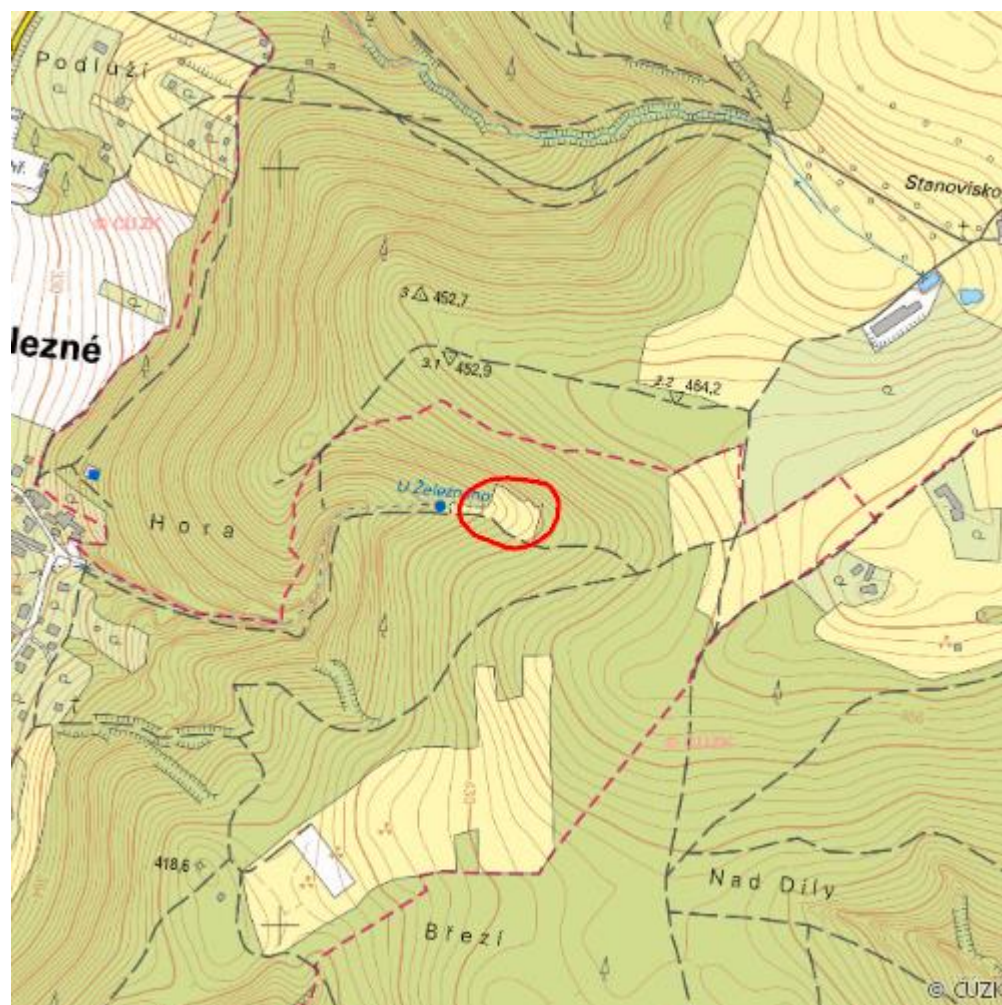

Louka pod Stanovisky

L.BO.136

Localisation:	49.359328N 16.462624E
Area:	0.946 ha
Category:	Wetlands of local importance
Wetland's type:	5
Reason protection:	Am
Altitude:	432 - 462 m

Natural habitats

Habitat code	Habitat name	Code of the habitat type	Name the habitat type	Area	Relative area (%)	Habitat quality (1-4)
T1.5	Vlhké pcháčové louky	--	--	0.360 ha	38.02	2.5

Literature

CHYTIL, J.; HAKROVÁ, P.; HUDEC, K. (eds.) et al. (1999). *Mokřady České republiky: Přehled vodních a mokřadních lokalit České republiky*. Mikulov: Český ramsarský výbor. 327 s.