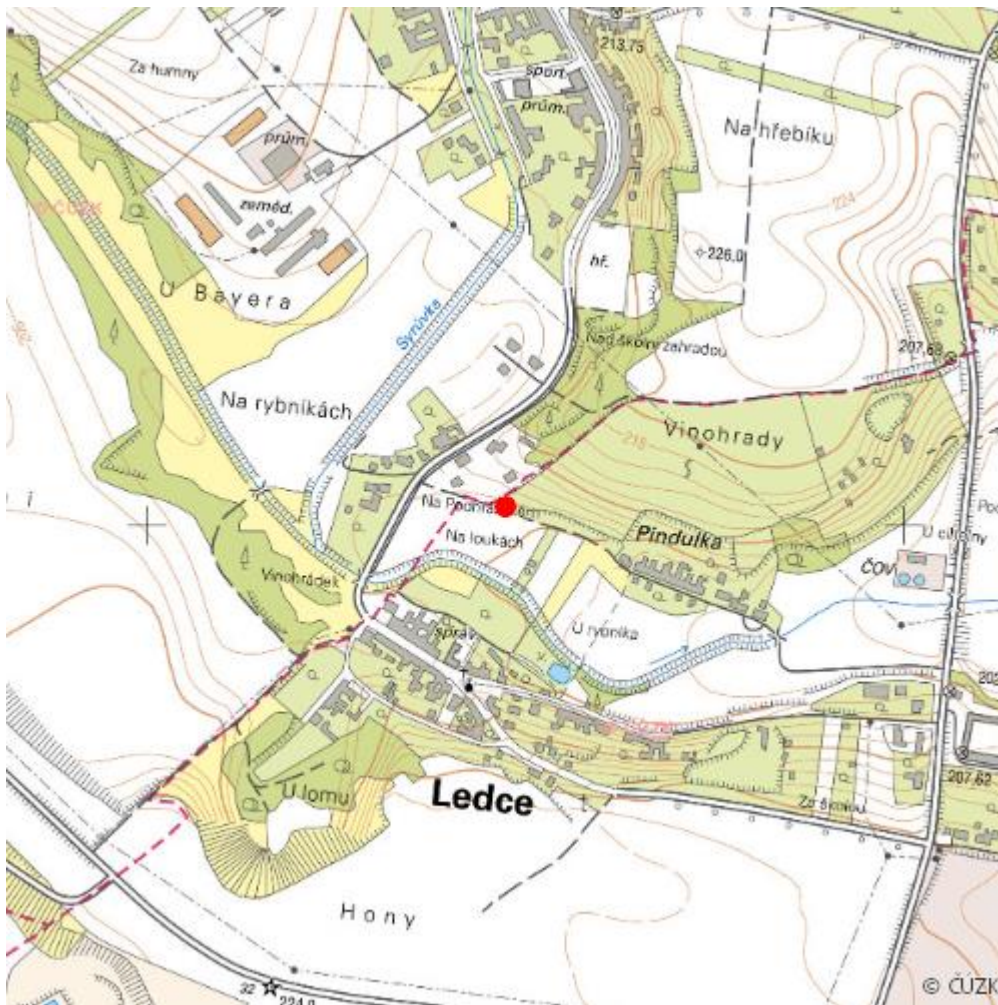

Na Podhrázském

L.BO.14

Localisation:	49.053839N 16.557428E
Area:	Neznámá
Category:	Wetlands of local importance
Wetland's type:	2, 5
Reason protection:	Am
Altitude:	Neznámá

Literature

CHYTL, J.; HAKROVÁ, P.; HUDEC, K. (eds.) et al. (1999). *Mokřady České republiky: Přehled vodních a*

mokřadních lokalit České republiky. Mikulov: Český ramsarský výbor. 327 s.