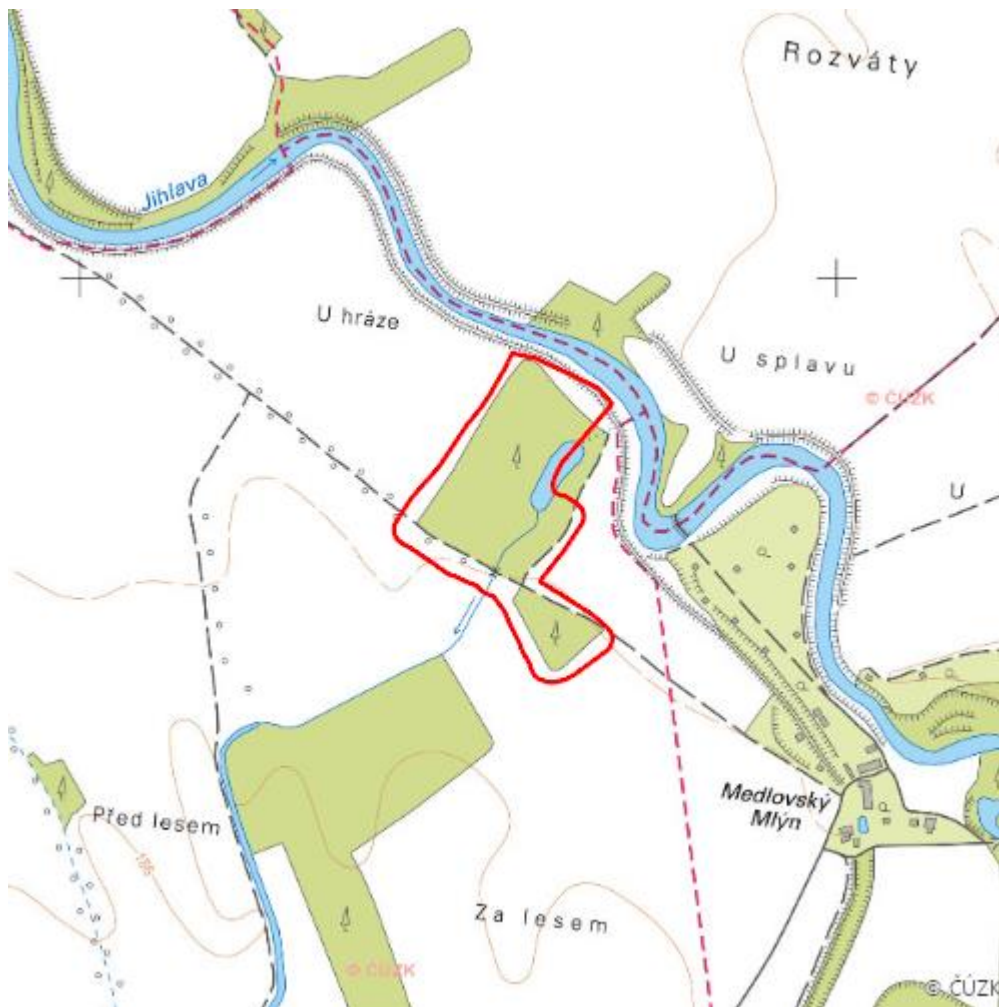

U Medlovského mlýna

L.BO.16

Localisation:	49.038036N 16.506158E
Area:	6.301 ha
Category:	Wetlands of local importance
Wetland's type:	4
The degree of protection:	SCI
Reason protection:	Am
Altitude:	189 - 190 m

Natural habitats

Habitat code	Habitat name	Code of the habitat type	Name the habitat type	Area	Relative area (%)	Habitat quality (1-4)
L2.4	Měkké luhy nížinných řek	91E0	Smíšené jasanovo-olšové lužní lesy temperátní a boreální Evropy (<i>Alno-Padion</i> , <i>Alnion incanae</i> , <i>Salicion albae</i>)	3.542 ha	56.21	4