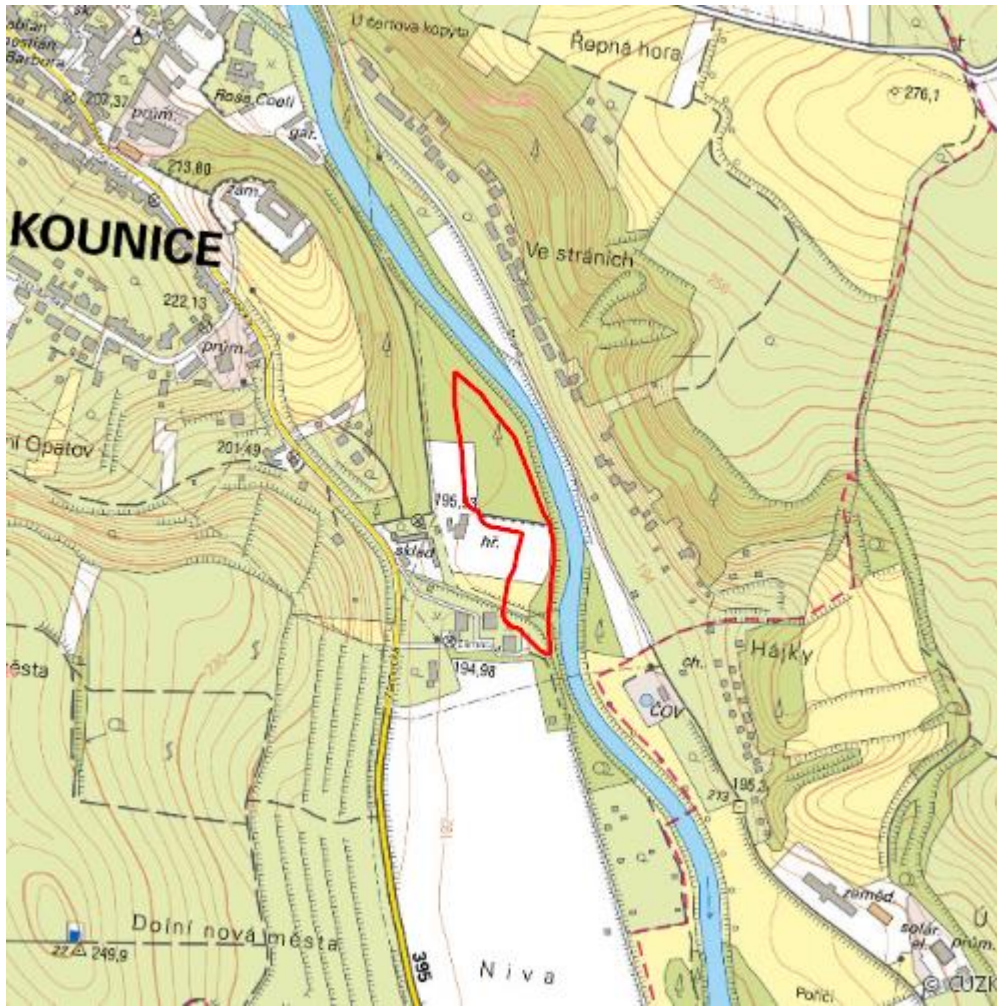

Luh pod zámkem

L.BO.170

Localisation:	49.064069N 16.476952E
Area:	2.175 ha
Category:	Wetlands of local importance
Wetland's type:	4
The degree of protection:	SCI
Reason protection:	O
Altitude:	198 - 200 m

Natural habitats

Habitat code	Habitat name	Code of the habitat type	Name the habitat type	Area	Relative area (%)	Habitat quality (1-4)
L2.4	Měkké luhy nížinných řek	91E0	Smíšené jasanovo-olšové lužní lesy temperátní a boreální Evropy (<i>Alno-Padion</i> , <i>Alnion incanae</i> , <i>Salicion albae</i>)	1.261 ha	57.95	4

Literature

CHYTIL, J.; HAKROVÁ, P.; HUDEC, K. (eds.) et al. (1999). *Mokřady České republiky: Přehled vodních a mokřadních lokalit České republiky*. Mikulov: Český ramsarský výbor. 327 s.