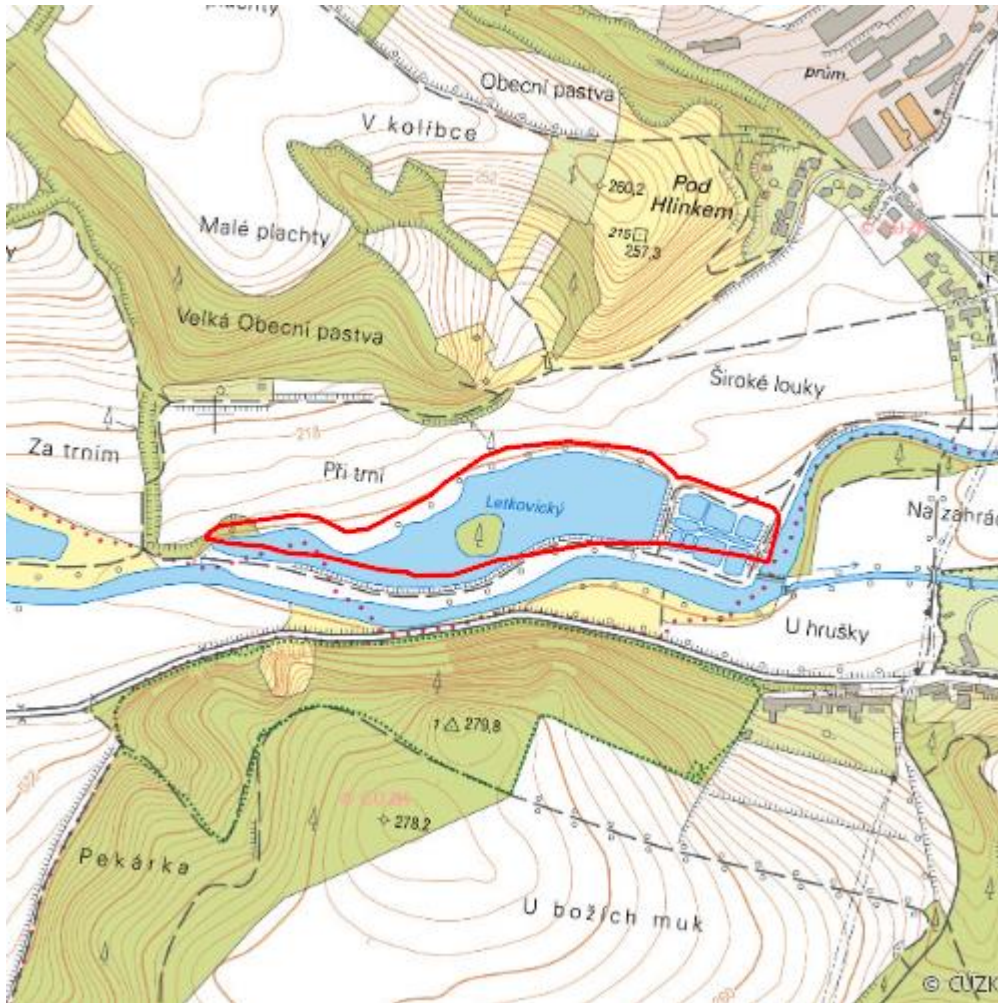

# Letkovický rybník

L.BO.176

<b>Localisation:</b>	49.09126N 16.343102E
<b>Area:</b>	6.812 ha
<b>Category:</b>	Wetlands of local importance
<b>Wetland's type:</b>	13
<b>Reason protection:</b>	Am
<b>Altitude:</b>	235 - 243 m

## Natural habitats

Habitat code	Habitat name	Code of the habitat type	Name the habitat type	Area	Relative area (%)	Habitat quality (1-4)
L2.2	Údolní jasanovo-olšové luhy	91E0	Smíšené jasanovo-olšové lužní lesy temperátní a boreální Evropy ( <i>Alno-Padion</i> , <i>Alnion incanae</i> , <i>Salicion albae</i> )	0.324 ha	4.75	2.13
M1.7	Vegetace vysokých ostřic	--	--	0.011 ha	0.16	2
V1G	Makrofytní vegetace přirozeně eutrofních a mezotrofních stojatých vod, porosty bez ochrannářsky významných vodních makrofytů	--	--	3.918 ha	57.51	3
V4A	Makrofytní vegetace vodních toků, porosty aktuálně přítomných vodních makrofytů	3260	Nížinné až horské vodní toky s vegetací svazů <i>Ranunculion fluitantis</i> a <i>Callitricho-Batrachion</i>	0.054 ha	0.8	2