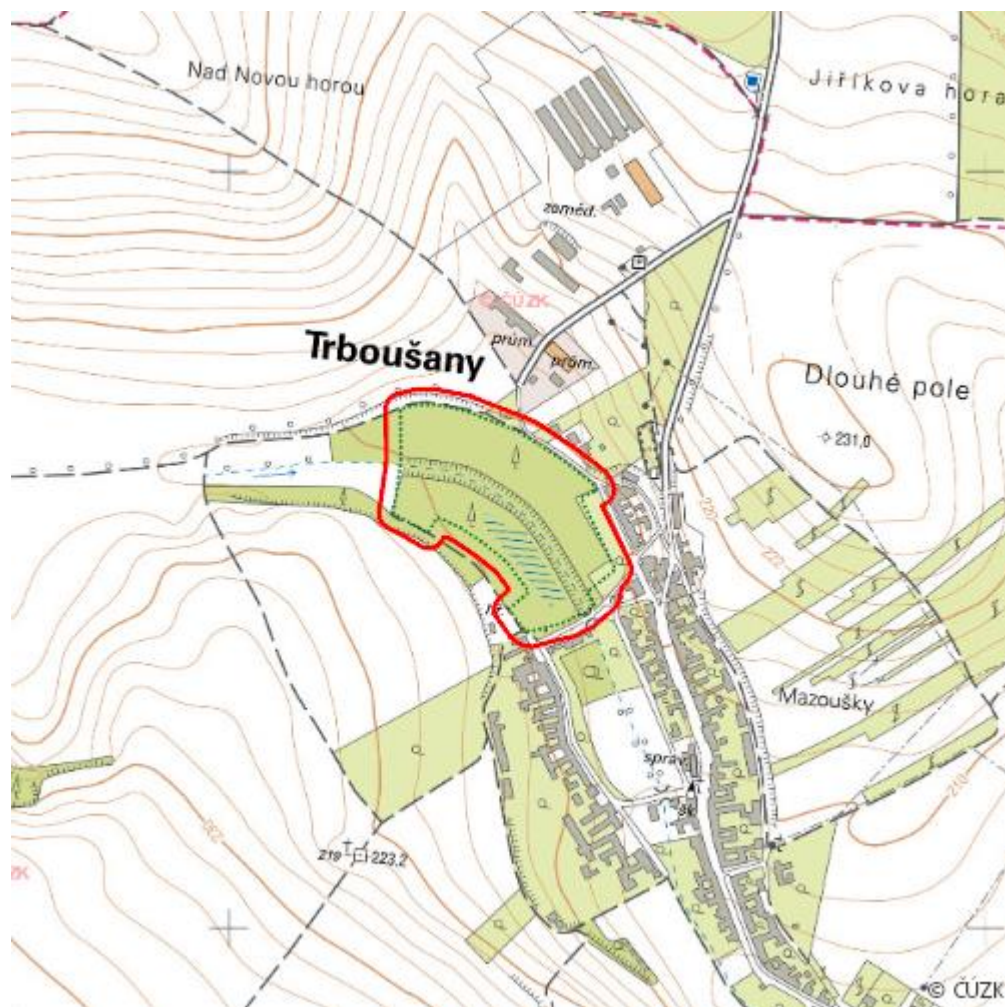

V olších

L.BO.185

Localisation:	49.051522N 16.459959E
Area:	7.067 ha
Category:	Wetlands of local importance
Wetland's type:	4
The degree of protection:	NM
Altitude:	217 - 223 m

Natural habitats

Habitat code	Habitat name	Code of the habitat type	Name the habitat type	Area	Relative area (%)	Habitat quality (1-4)
L2.2	Údolní jasanovo-olšové luhy	91E0	Smíšené jasanovo-olšové lužní lesy temperátní a boreální Evropy (<i>Alno-Padion</i> , <i>Alnion incanae</i> , <i>Salicion albae</i>)	2.214 ha	31.32	1

Literature

CHYTIL, J.; HAKROVÁ, P.; HUDEC, K. (eds.) et al. (1999). *Mokřady České republiky: Přehled vodních a mokřadních lokalit České republiky*. Mikulov: Český Ramsarský výbor. 327 s.