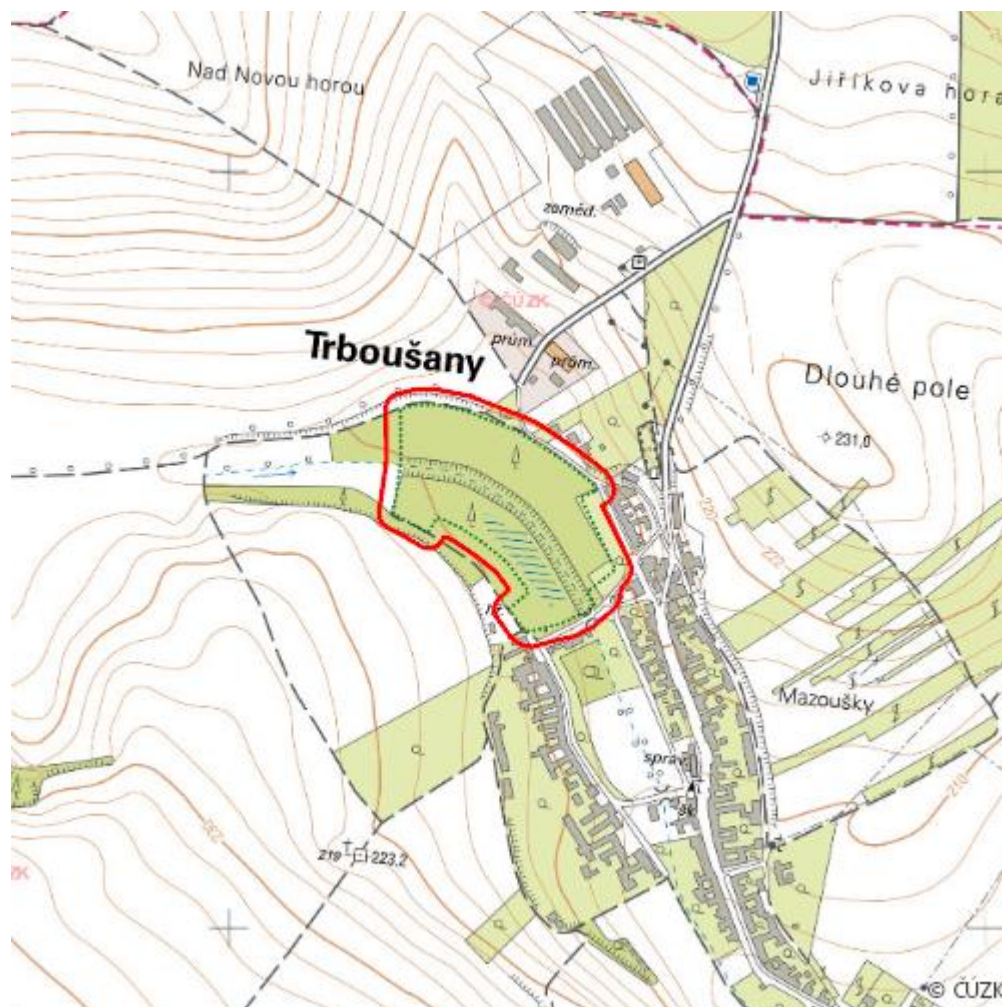

# V olších

L.BO.185

<b>Localisation:</b>	49.051522N 16.459959E
<b>Area:</b>	7.067 ha
<b>Category:</b>	Wetlands of local importance
<b>Wetland's type:</b>	4
<b>The degree of protection:</b>	NM
<b>Altitude:</b>	217 - 223 m

## Natural habitats

Habitat code	Habitat name	Code of the habitat type	Name the habitat type	Area	Relative area (%)	Habitat quality (1-4)
L2.2	Údolní jasanovo-olšové luhy	91E0	Smíšené jasanovo-olšové lužní lesy temperátní a boreální Evropy ( <i>Alno-Padion</i> , <i>Alnion incanae</i> , <i>Salicion albae</i> )	2.214 ha	31.32	1