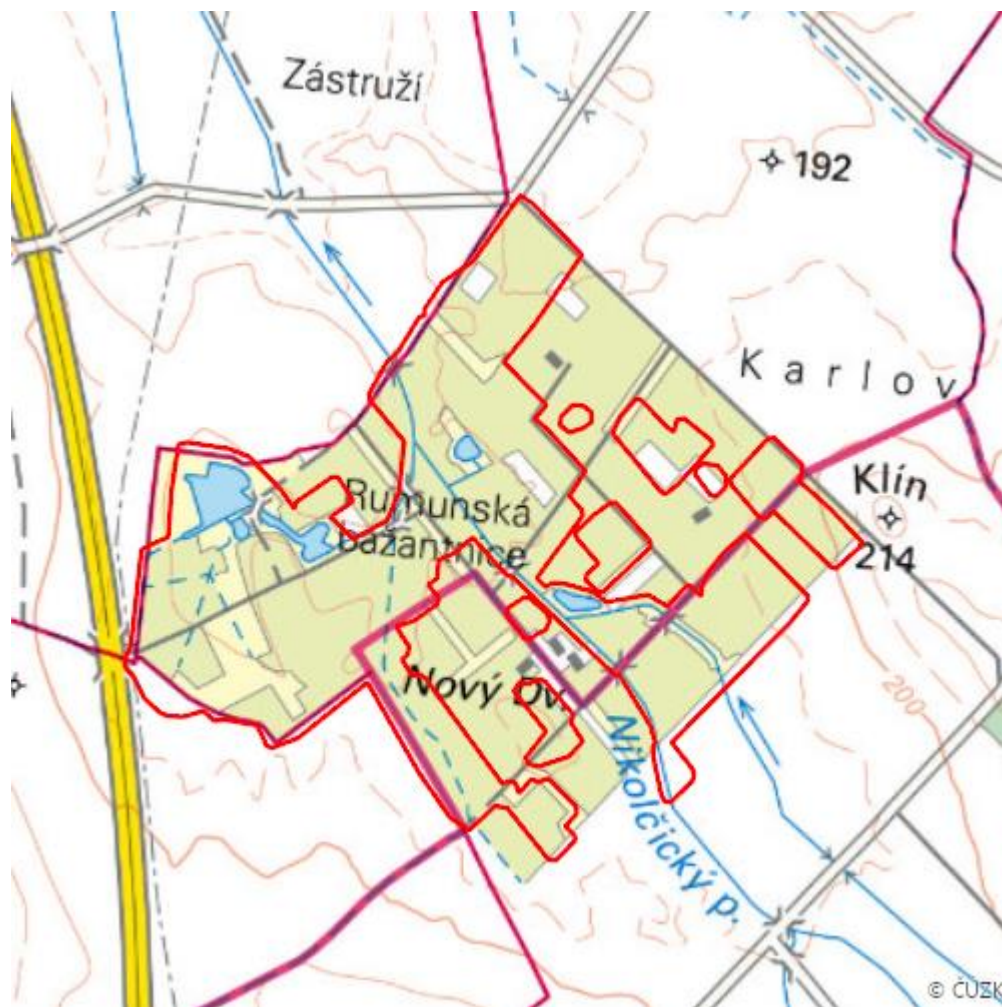

Rumunská bažantnice

L.BO.20

Localisation:	49.037623N 16.699545E
Area:	186.967 ha
Category:	Wetlands of local importance
Wetland's type:	3
The degree of protection:	SCI
Reason protection:	Am
Altitude:	189 - 200 m

Natural habitats

Habitat code	Habitat name	Code of the habitat type	Name the habitat type	Area	Relative area (%)	Habitat quality (1-4)
L2.3	Tvrde luhy nížinných řek	91F0	Smíšené lužní lesy s dubem letním (<i>Quercus robur</i>), jilmem vazem (<i>Ulmus laevis</i>) a jilmem habrolistým (<i>Ulmus minor</i>), jasanem ztepilým (<i>Fraxinus excelsior</i>) nebo jasanem úzkolistým (<i>Fraxinus angustifolia</i>) podél velkých řek (<i>Ulmion minoris</i>)	86.138 ha	46.07	2.93
L2.4	Měkké luhy nížinných řek	91E0	Smíšené jasanovo-olšové lužní lesy temperátní a boreální Evropy (<i>Alno-Padion</i> , <i>Alnion incanae</i> , <i>Salicion albae</i>)	4.355 ha	2.33	1.57
L3.1	Hercynské dubohabřiny	9170	Dubohabřiny asociace <i>Galio-Carpinetum</i>	1.504 ha	0.8	4
M1.1	Rákosiny eutrofních stojatých vod	--	--	12.317 ha	6.59	2.12
M1.7	Vegetace vysokých ostřic	--	--	1.093 ha	0.58	1.9
T1.1	Mezofilní ovsíkové louky	6510	Extenzivní sečené louky nížin až podhůří (<i>Arrhenatherion</i> , <i>Brachypodio-Centaureion nemoralis</i>)	1.133 ha	0.61	2
T1.5	Vlhké pcháčové louky	--	--	0.438 ha	0.23	3
T3.4D	Širokolisté suché trávníky, porosty bez význačného výskytu vstavačovitých a bez jalovce obecného (<i>Juniperus communis</i>)	6210	Polopřirozené suché trávníky a facie křovin na vápnatých podložích (<i>Festuco-Brometalia</i>) (* význačná naleziště vstavačovitých)	2.195 ha	1.17	2