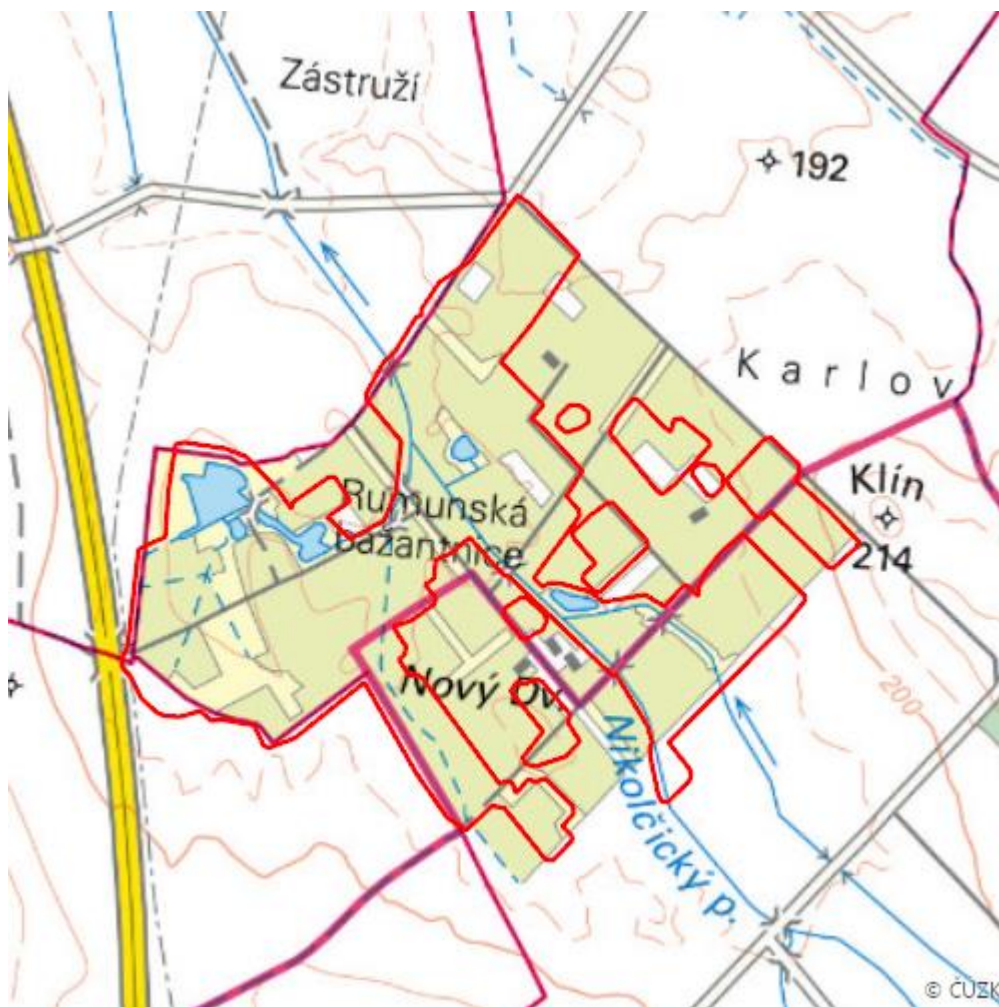

Rumunská bažantnice

L.BO.20

Localisation:	49.037623N 16.699545E
Area:	186.967 ha
Category:	Wetlands of local importance
Wetland's type:	3
The degree of protection:	SCI
Reason protection:	Am
Altitude:	189 - 200 m

Natural habitats

Habitat code	Habitat name	Code of the habitat type	Name the habitat type	Area	Relative area (%)	Habitat quality (1-4)
L2.3	Tvrde luhy nížinných řek	91F0	Smíšené lužní lesy s dubem letním (<i>Quercus robur</i>), jilmem vazem (<i>Ulmus laevis</i>) a jilmem habrolistým (<i>Ulmus minor</i>), jasanem ztepilým (<i>Fraxinus excelsior</i>) nebo jasanem úzkolistým (<i>Fraxinus angustifolia</i>) podél velkých řek (<i>Ulmion minoris</i>)	86.138 ha	46.07	2.93
L2.4	Měkké luhy nížinných řek	91E0	Smíšené jasanovo-olšové lužní lesy temperátní a boreální Evropy (<i>Alno-Padion</i> , <i>Alnion incanae</i> , <i>Salicion albae</i>)	4.355 ha	2.33	1.57
L3.1	Hercynské dubohabřiny	9170	Dubohabřiny asociace <i>Galio-Carpinetum</i>	1.504 ha	0.8	4
M1.1	Rákosiny eutrofních stojatých vod	--	--	12.317 ha	6.59	2.12
M1.7	Vegetace vysokých ostřic	--	--	1.093 ha	0.58	1.9
T1.1	Mezofilní ovsíkové louky	6510	Extenzivní sečené louky nížin až podhůří (<i>Arrhenatherion</i> , <i>Brachypodio-Centaureion nemoralis</i>)	1.133 ha	0.61	2
T1.5	Vlhké pcháčové louky	--	--	0.438 ha	0.23	3
T3.4D	Širokolisté suché trávníky, porosty bez význačného výskytu vstavačovitých a bez jalovce obecného (<i>Juniperus communis</i>)	6210	Polopřirozené suché trávníky a facie křovin na vápnatých podložích (<i>Festuco-Brometalia</i>) (* význačná naleziště vstavačovitých)	2.195 ha	1.17	2