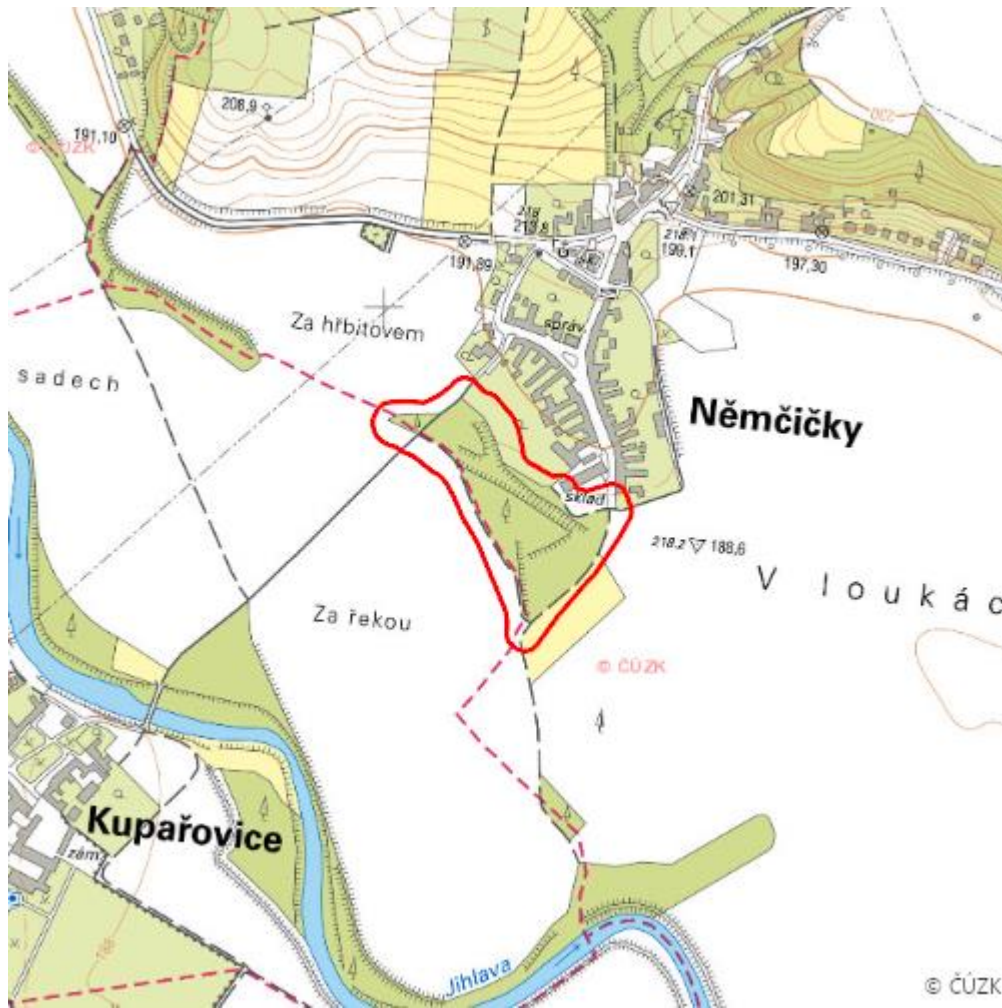

# Luh u Němčiček

L.BO.29

<b>Localisation:</b>	49.046967N 16.499131E
<b>Area:</b>	5.102 ha
<b>Category:</b>	Wetlands of local importance
<b>Wetland's type:</b>	4
<b>Reason protection:</b>	B
<b>Altitude:</b>	189 - 189 m

## Natural habitats

Habitat code	Habitat name	Code of the habitat type	Name the habitat type	Area	Relative area (%)	Habitat quality (1-4)
L2.4	Měkké luhy nížinných řek	91E0	Smíšené jasanovo-olšové lužní lesy temperátní a boreální Evropy ( <i>Alno-Padion</i> , <i>Alnion incanae</i> , <i>Salicion albae</i> )	3.044 ha	59.65	4