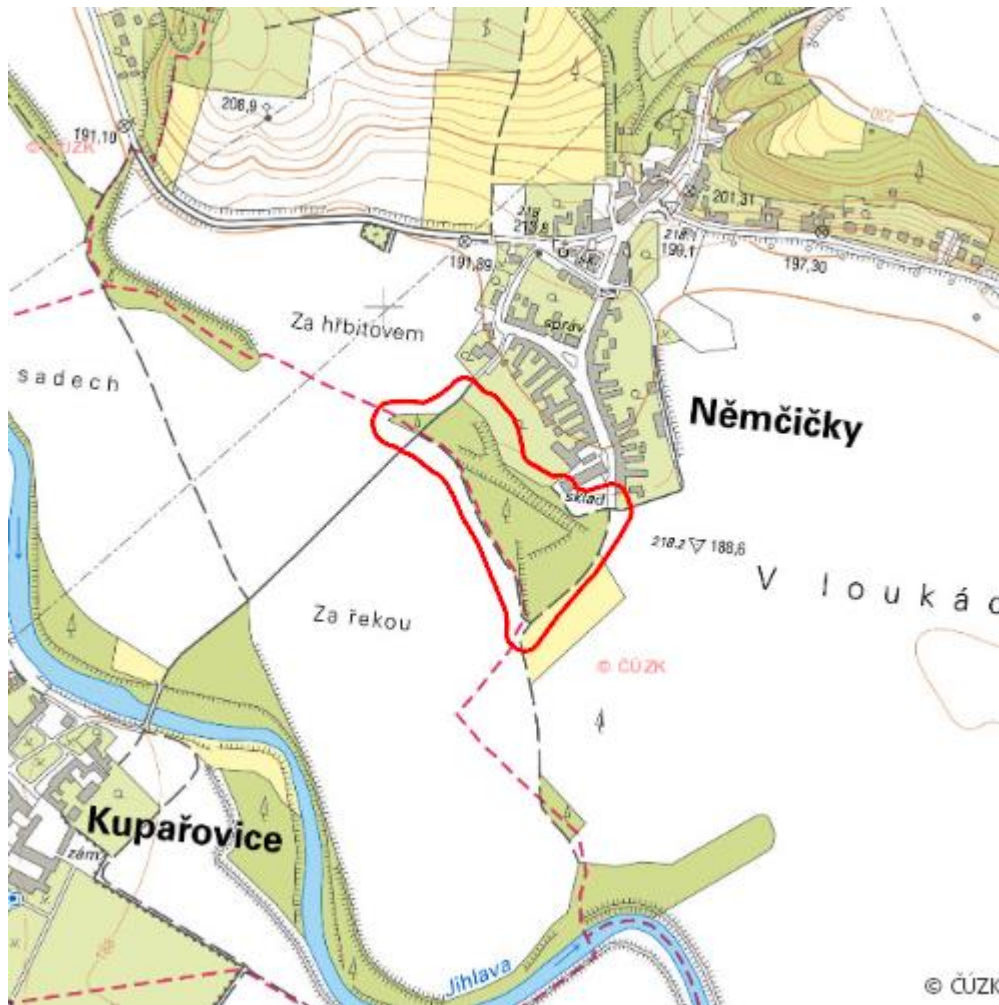

Luh u Němčiček

L.BO.29

Localisation:	49.046967N 16.499131E
Area:	5.102 ha
Category:	Wetlands of local importance
Wetland's type:	4
Reason protection:	B
Altitude:	189 - 189 m

Natural habitats

Habitat code	Habitat name	Code of the habitat type	Name the habitat type	Area	Relative area (%)	Habitat quality (1-4)
L2.4	Měkké luhy nížinných řek	91E0	Smíšené jasanovo-olšové lužní lesy temperátní a boreální Evropy (<i>Alno-Padion</i> , <i>Alnion incanae</i> , <i>Salicion albae</i>)	3.044 ha	59.65	4

Literature

CHYTIL, J.; HAKROVÁ, P.; HUDEC, K. (eds.) et al. (1999). *Mokřady České republiky: Přehled vodních a mokřadních lokalit České republiky*. Mikulov: Český ramsarský výbor. 327 s.